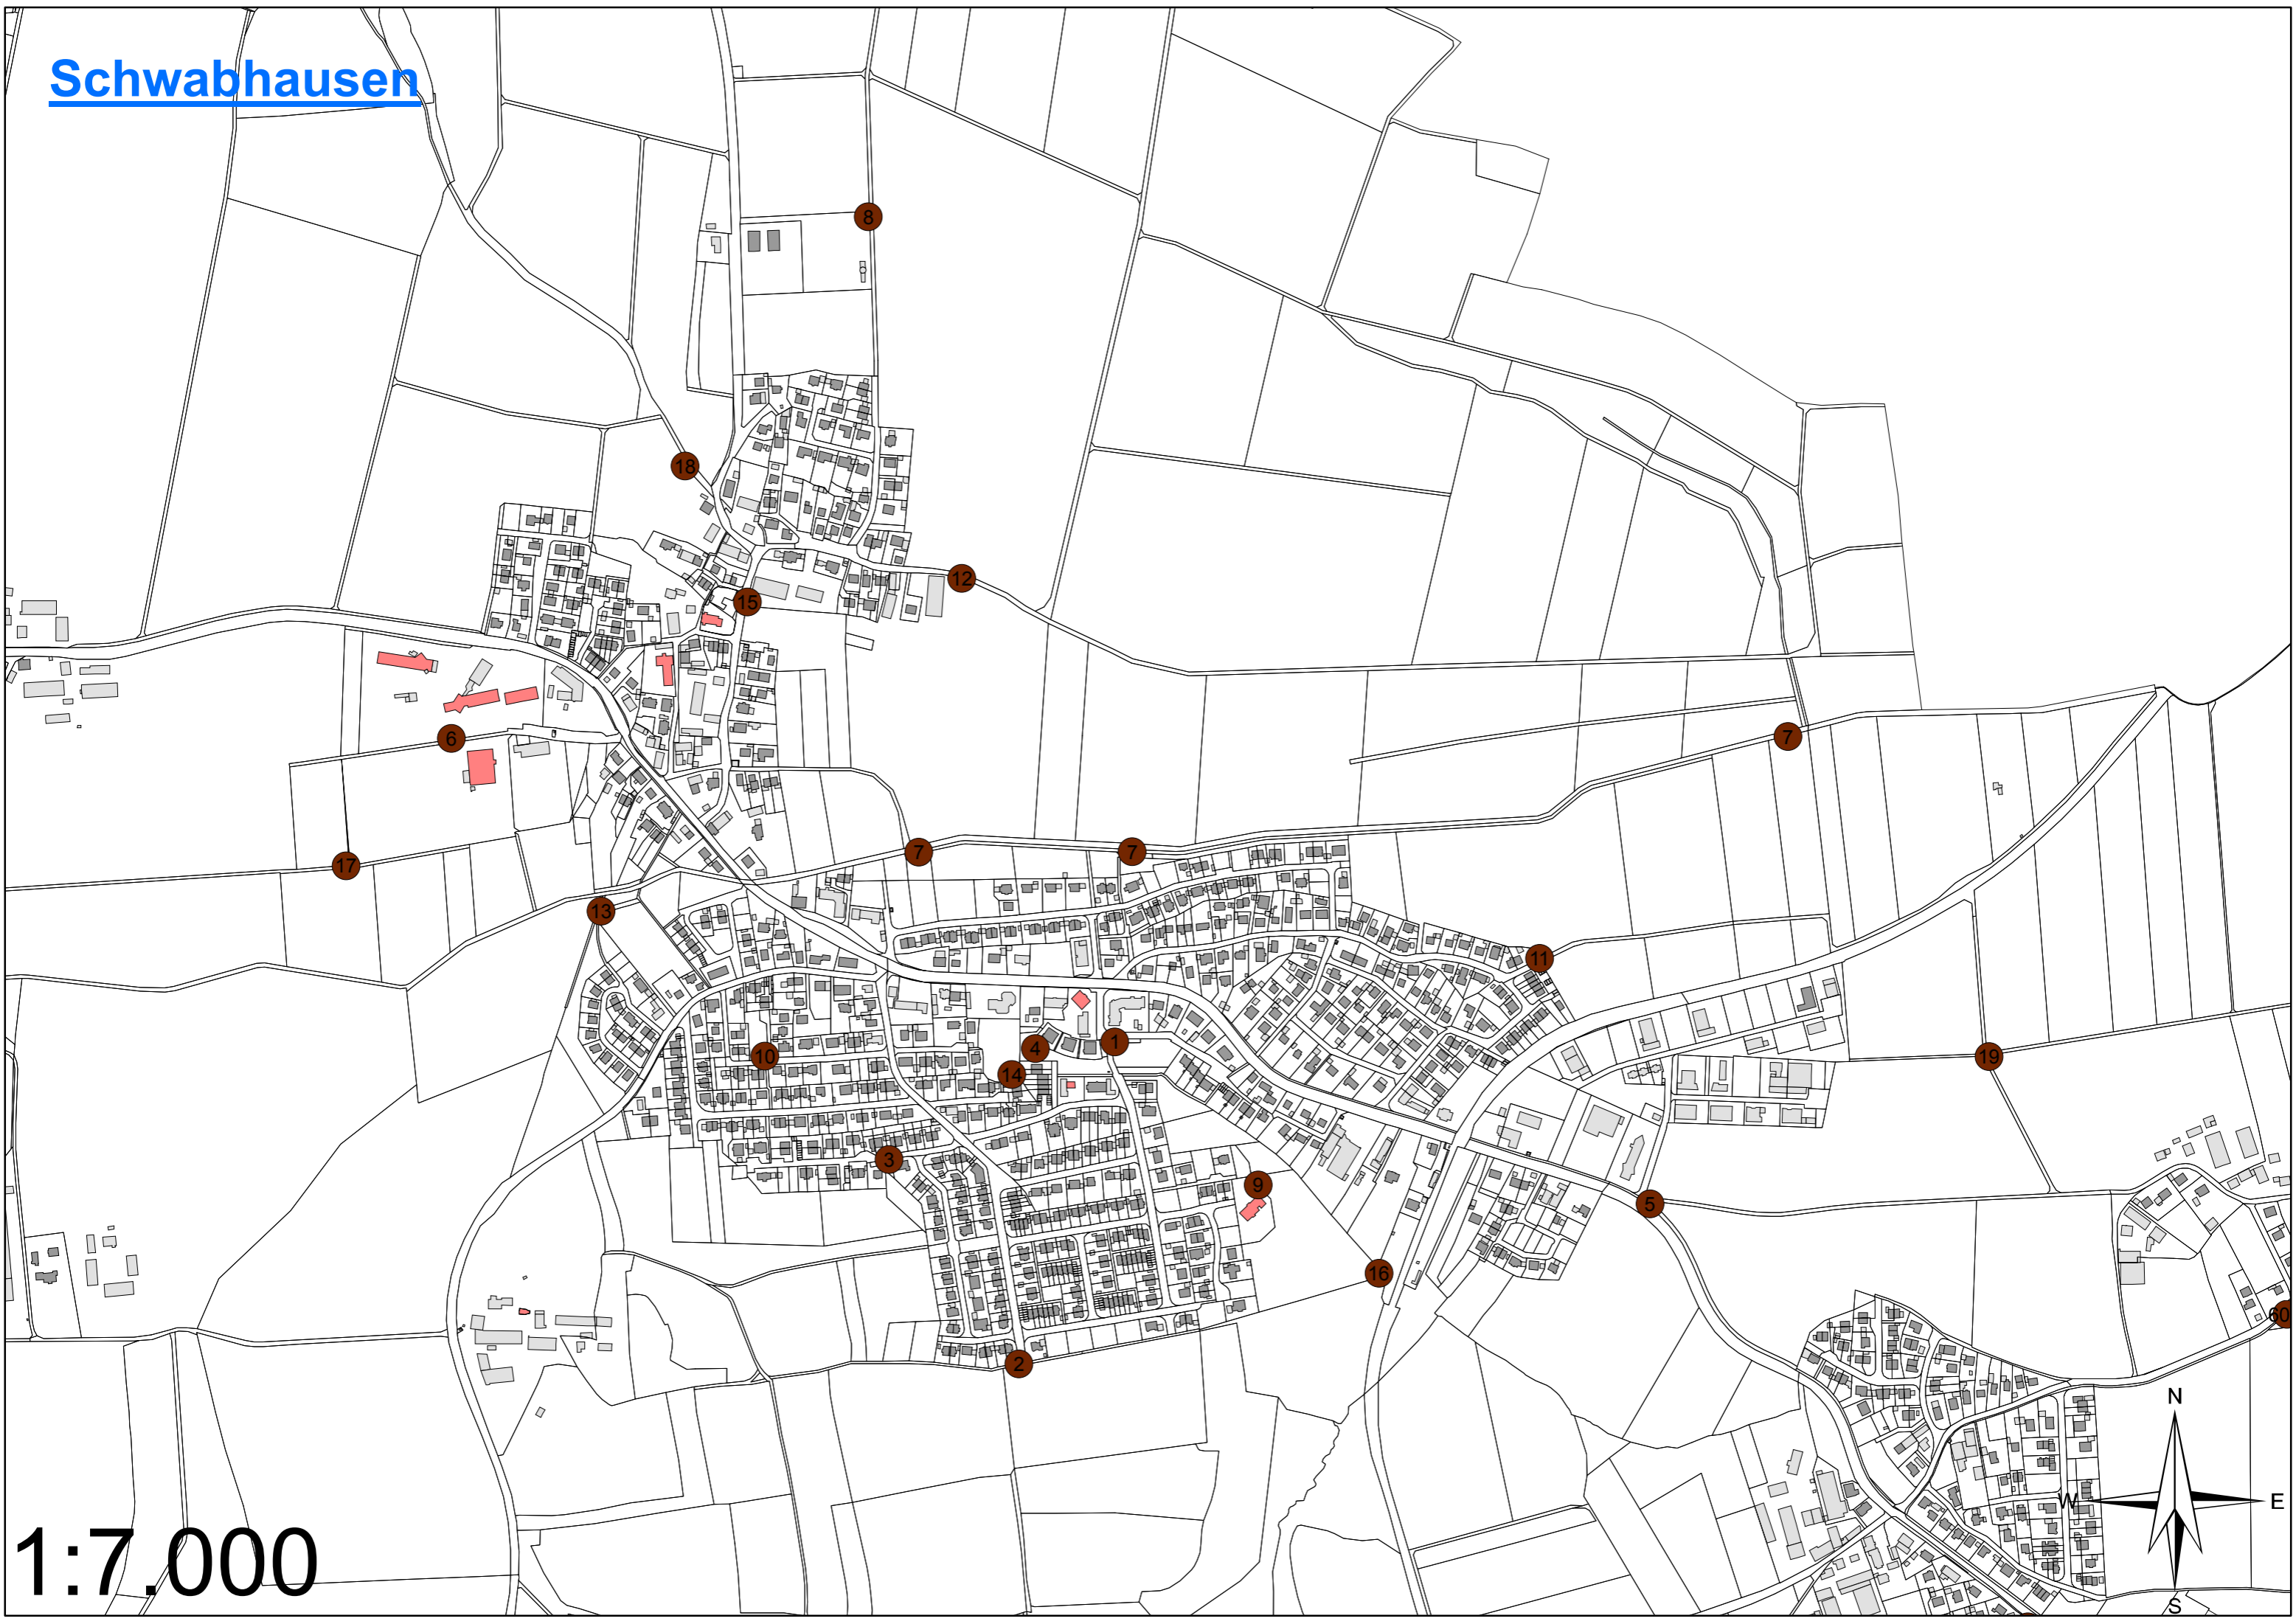

Schwabhausen

1:7.000

Arnbach

1:5.000

Oberroth

1:5.000

Puchschlag

50

51

1:3.500

Stetten / Rumeltshausen

1:5.000

Unterhandenzhofen

568/1

70

1:3.000