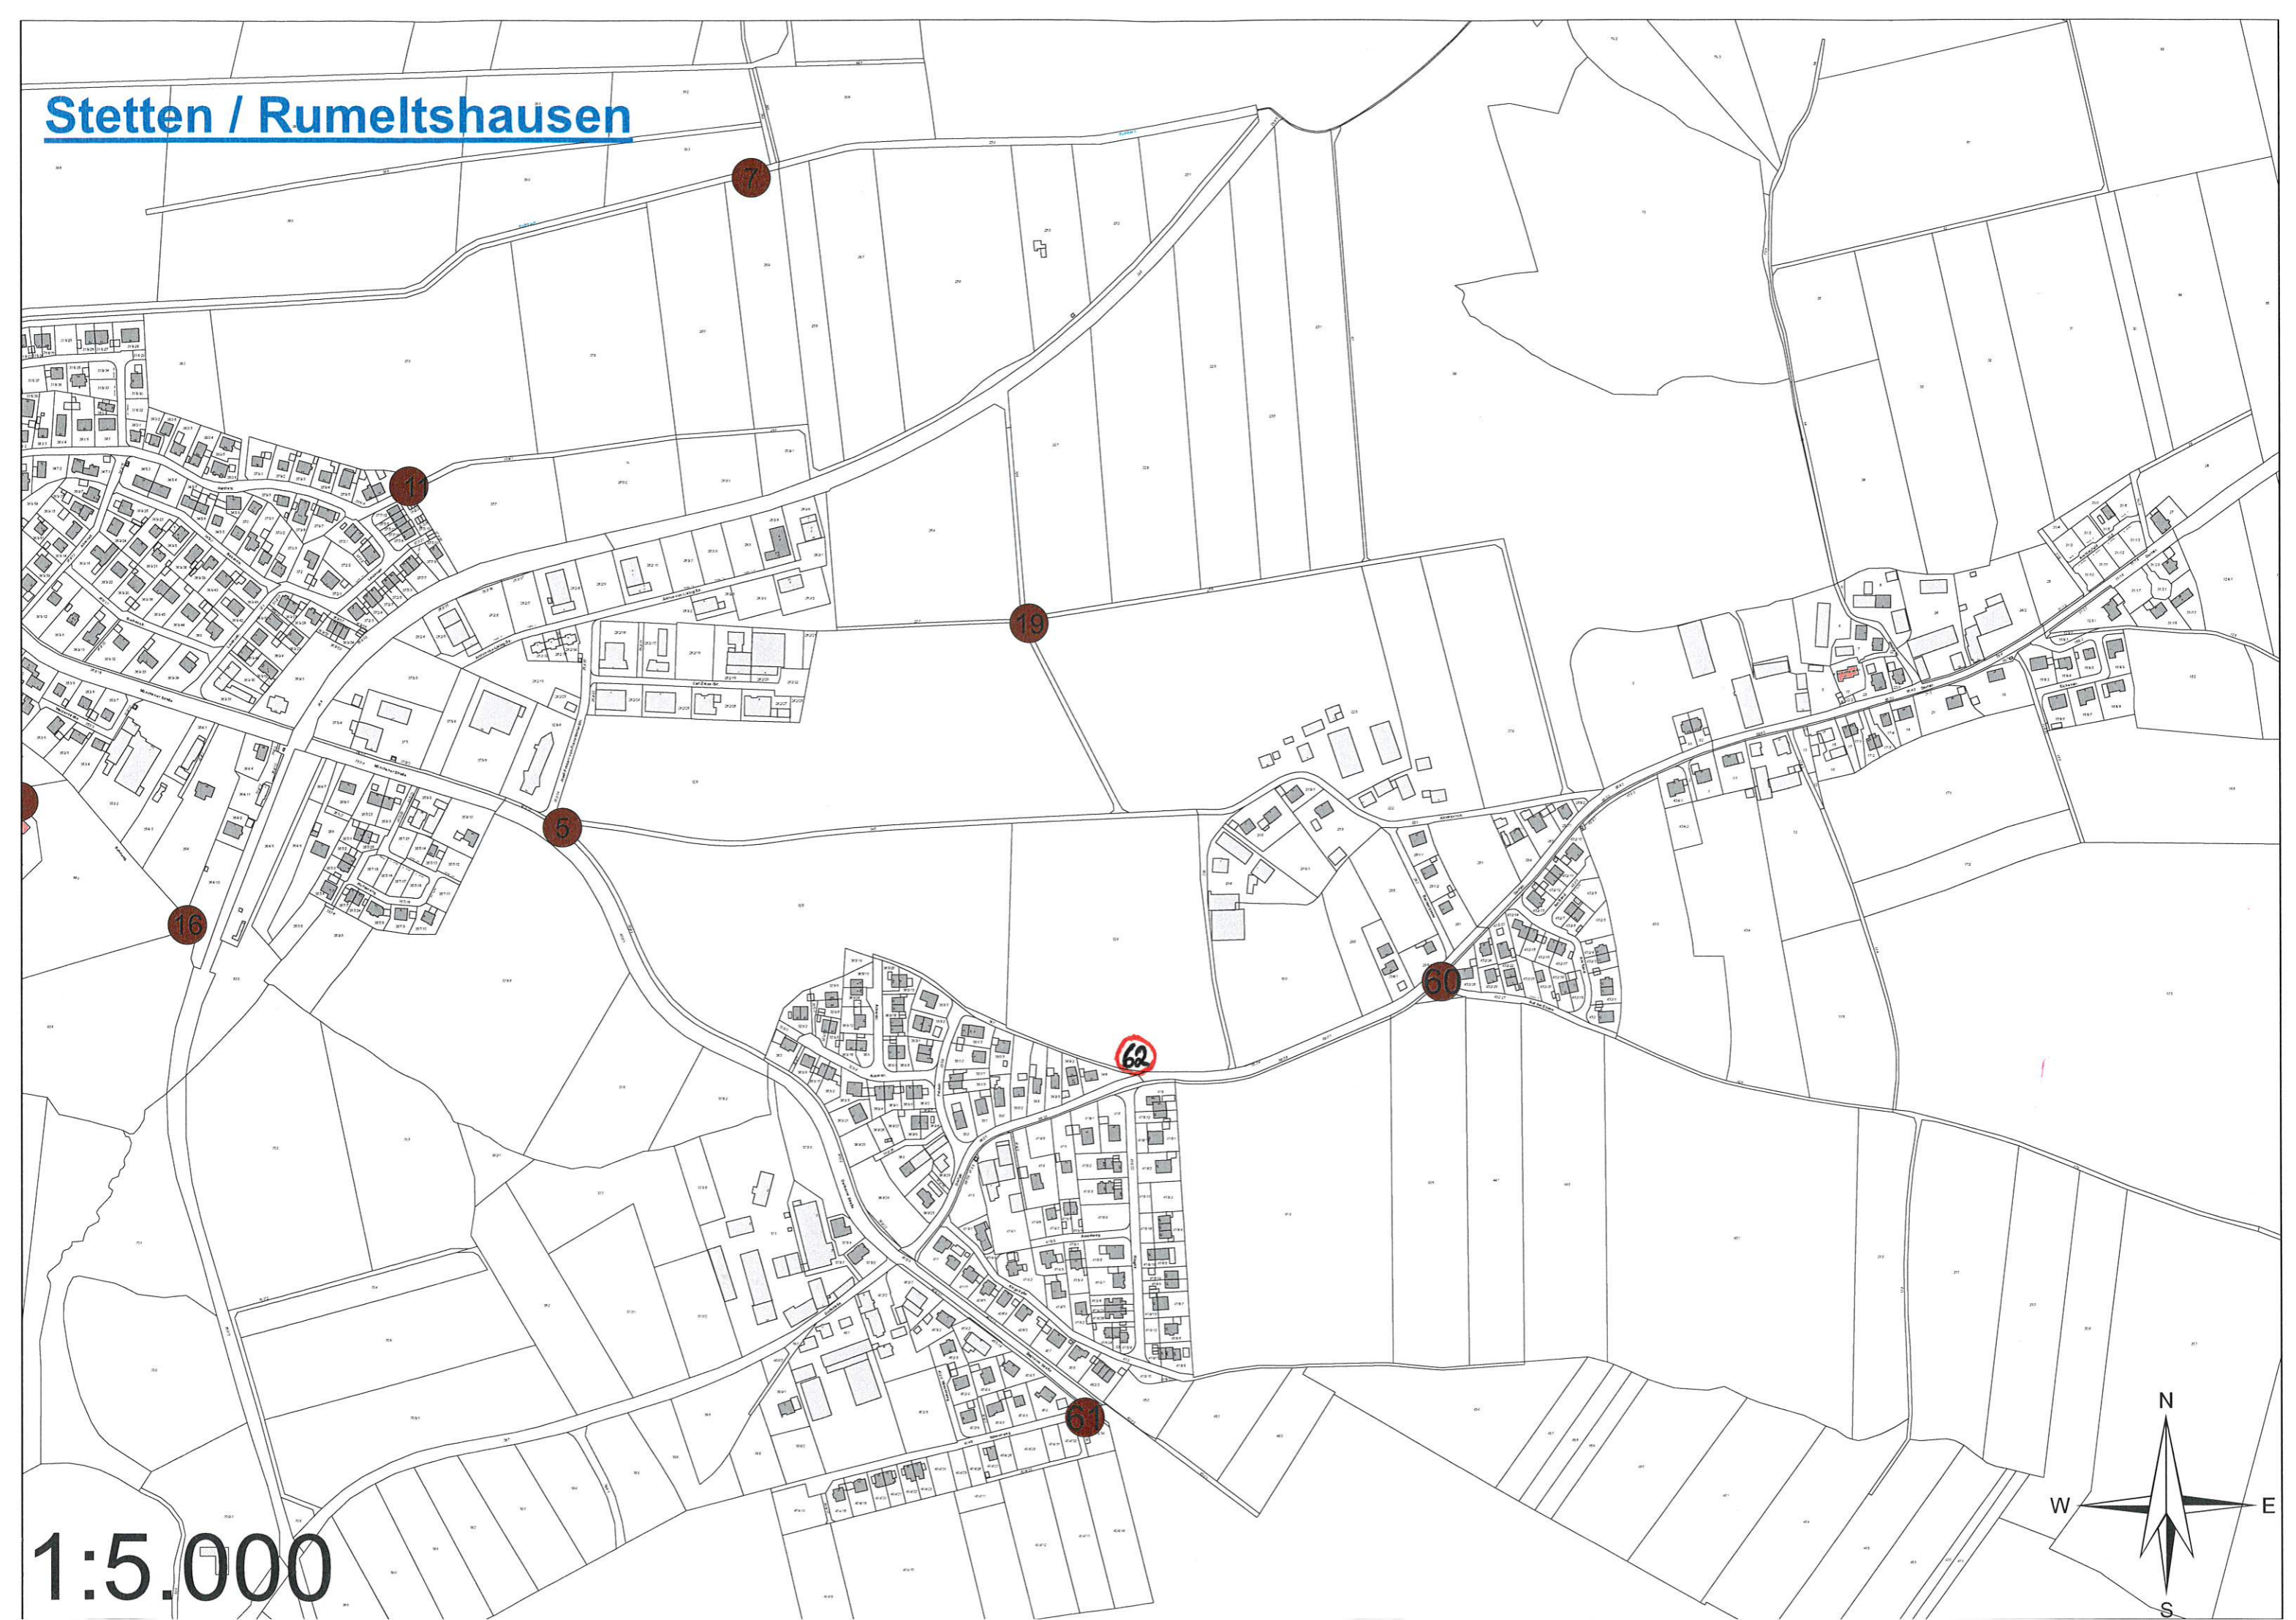

Schwabhausen

1:7.000

Arnbach

1:5.000

Oberroth

1:5.000

Puchschlag

50

51

1:3.500

Stetten / Rumeltshausen

1:5.000

Unterhandenzhofen

568/1

70

1:3.000