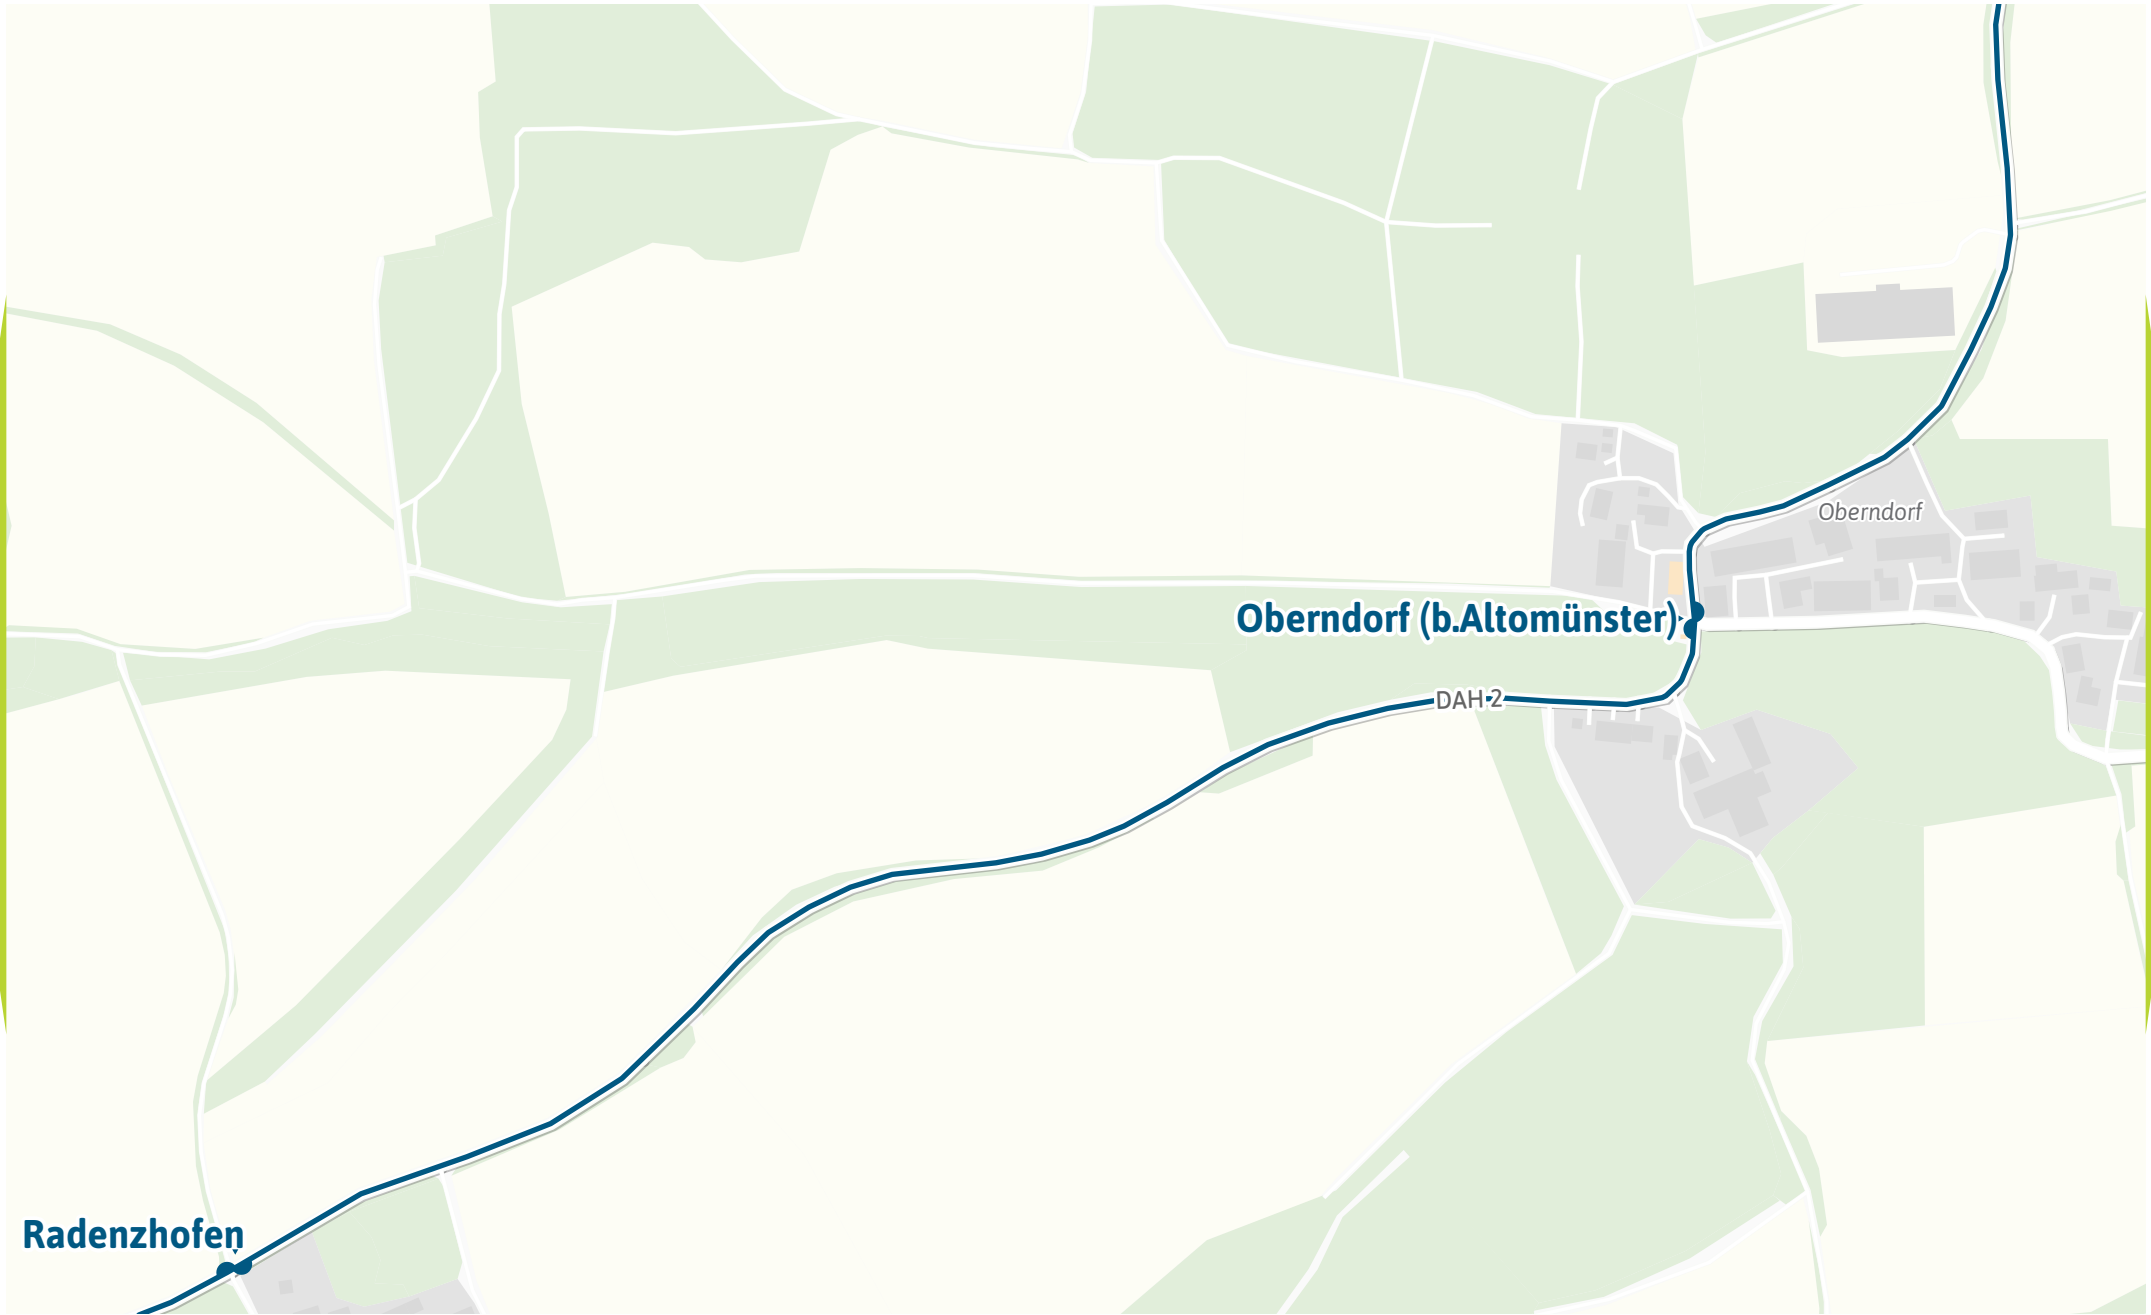

Verlauf der Linie 705

2.5 km 5 km 7.5 km 10 km

Verlauf der Linie 705

Verlauf der Linie 705

Lichtenberg, Abzw.

Lichtenberg

DAH2

Verlauf der Linie 705

Verlauf der Linie 705

Radenzhofen

Oberndorf (b. Altomünster)

DAH-2

Oberndorf

125 m

250 m

375 m

Verlauf der Linie 705

Verlauf der Linie 705

125 m 250 m 375 m 500 m

Verlauf der Linie 705

125 m

250 m

375 m

500 m

St-2047

Schule

Augsburger Straße

TSV Schwabhausen

Jahnstraße

Augsburger Straße

Angerstraße

Kirchenstraße