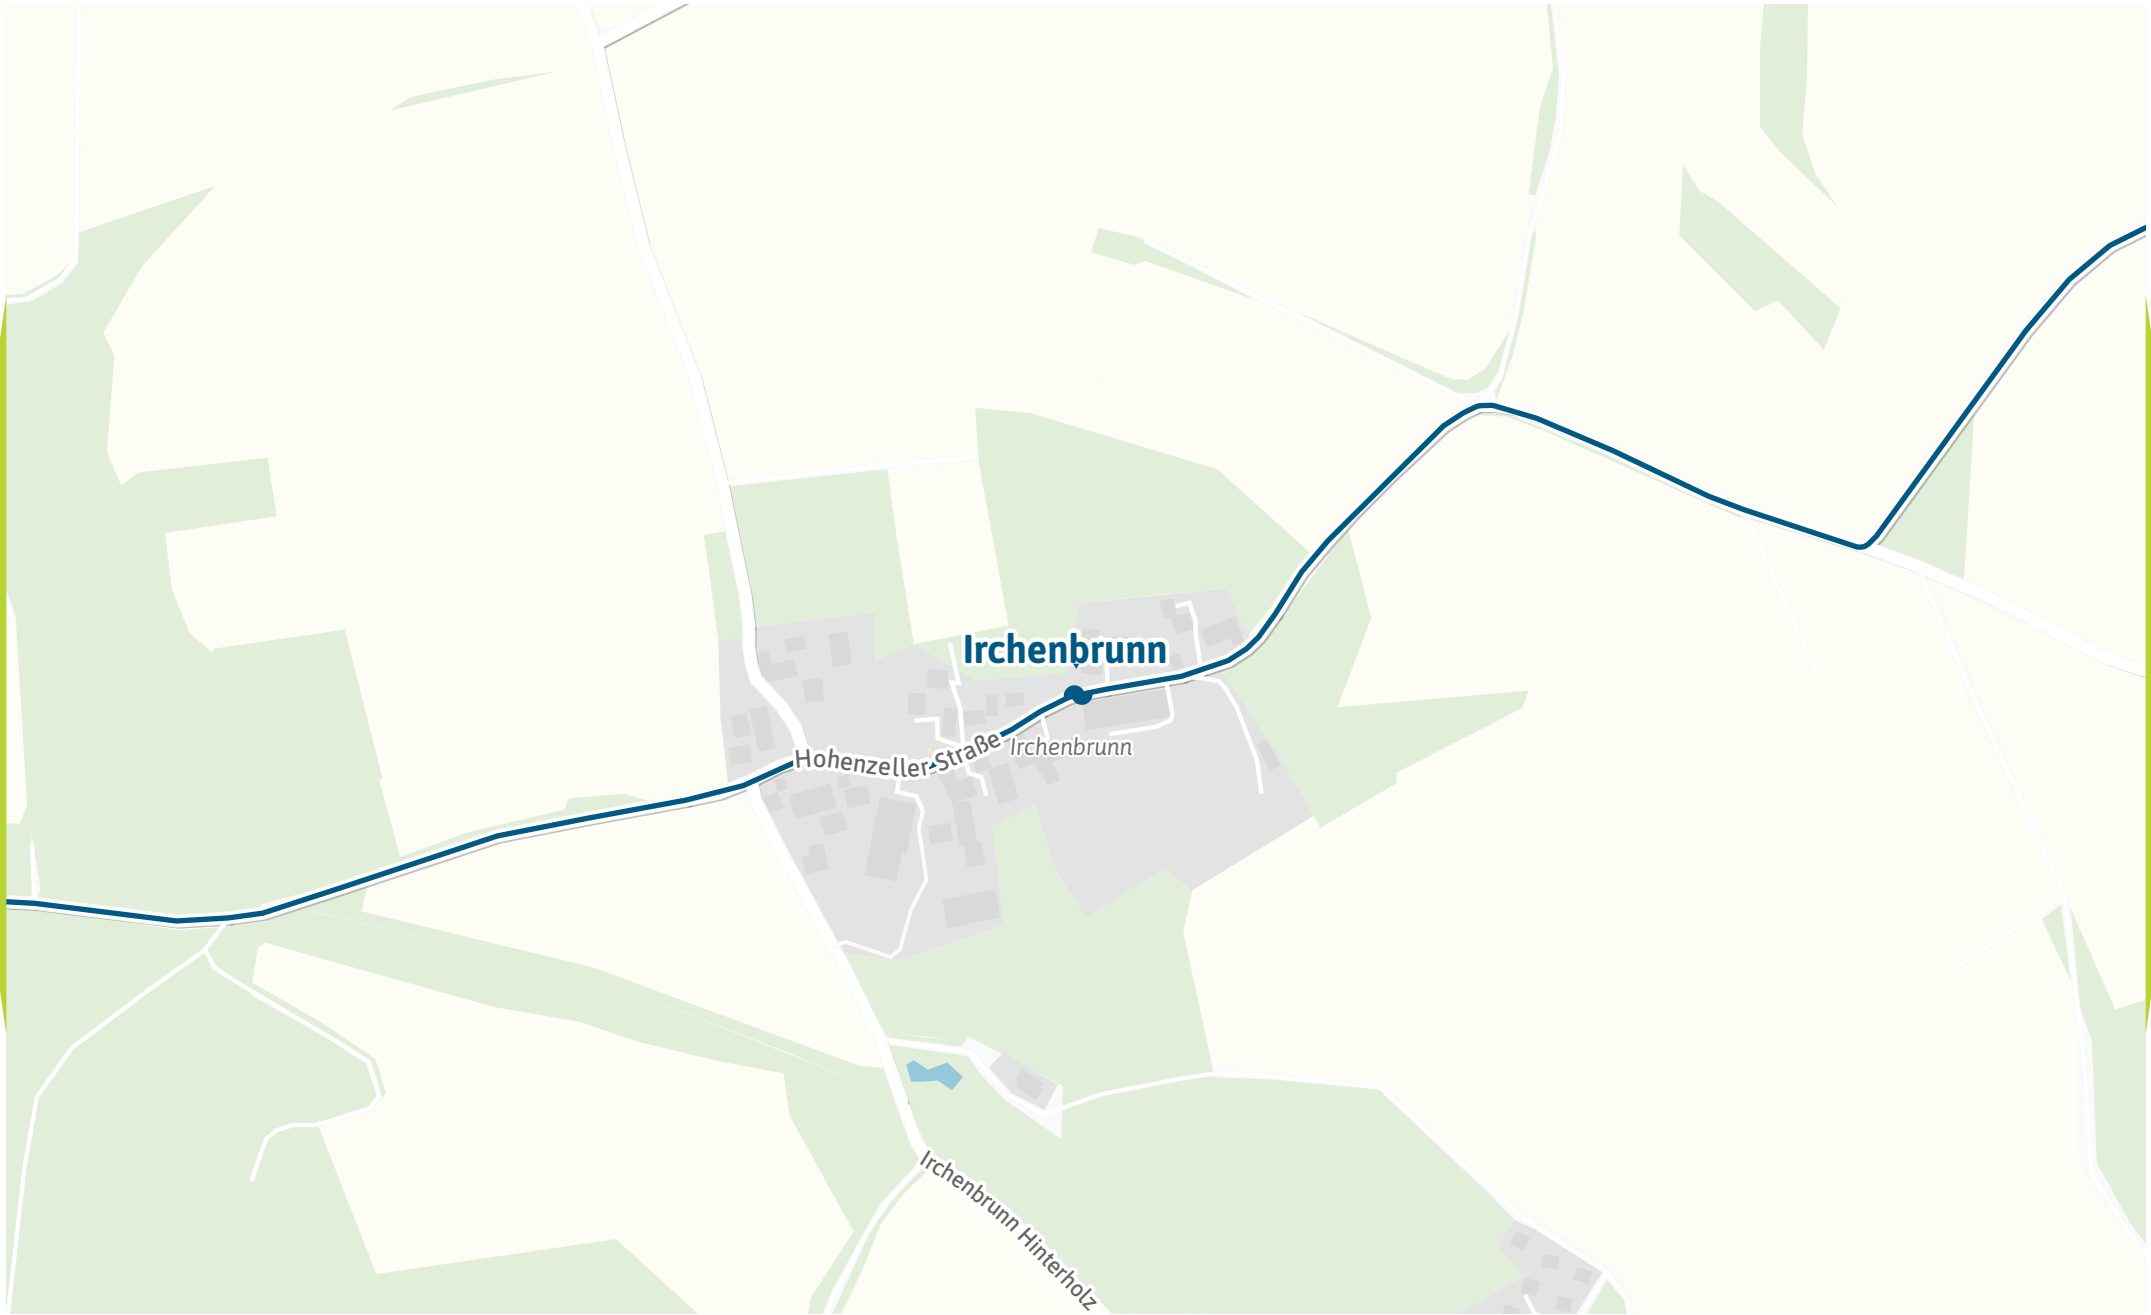

Verlauf der Linie 705