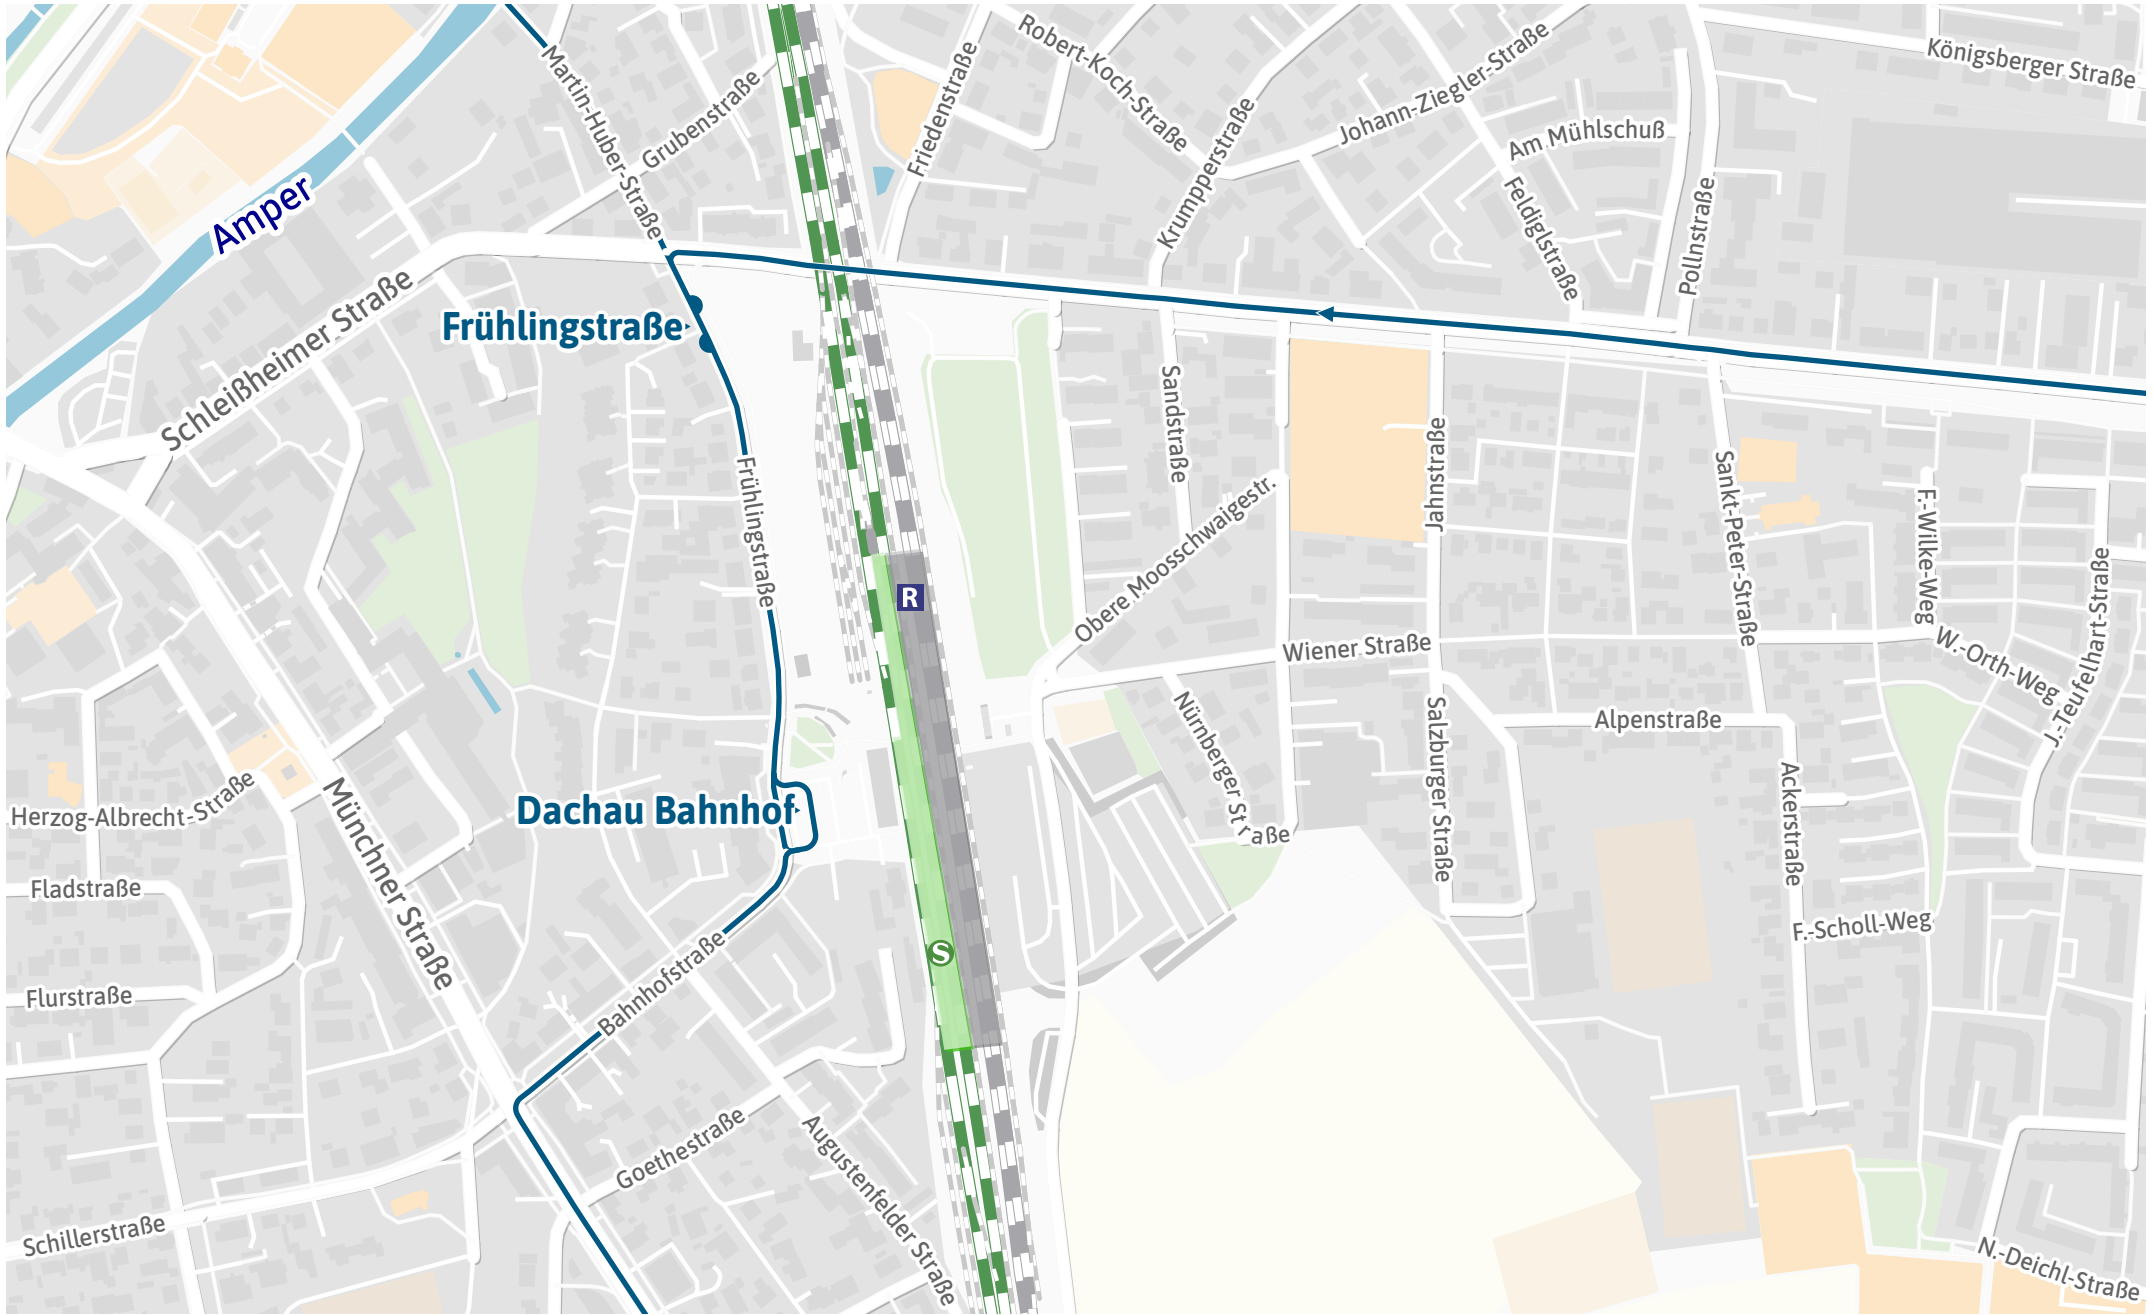

Kartengrundlage: OpenStreetMap-Mitwirkende
Gestaltung: MVV GmbH | Linienstand: 2025

Verlauf der Linie 705

Sägstraße

St-2047

Verlauf der Linie 705

125 m 250 m 375 m 500 m

Verlauf der Linie 705

Pfarrwald

St-2047

Schule

Augsburger Straße

TSV Schwabhausen

Jahnstraße

Augsburger Straße

Angerstraße

Kirchenstraße

125 m 250 m 375 m 500 m

Kartengrundlage: OpenStreetMap-Mitwirkende
Gestaltung: MVV GmbH | Linienstand: 2025

Verlauf der Linie 705

Verlauf der Linie 705

Pullhausen, Abzw.

125 m 250 m 375 m 500 m

Verlauf der Linie 705

125 m 250 m 375 m 500 m

Verlauf der Linie 705

Verlauf der Linie 705

125 m 250 m 375 m 500 m

Verlauf der Linie 705

125 m 250 m 375 m 500 m

Verlauf der Linie 705

Verlauf der Linie 705