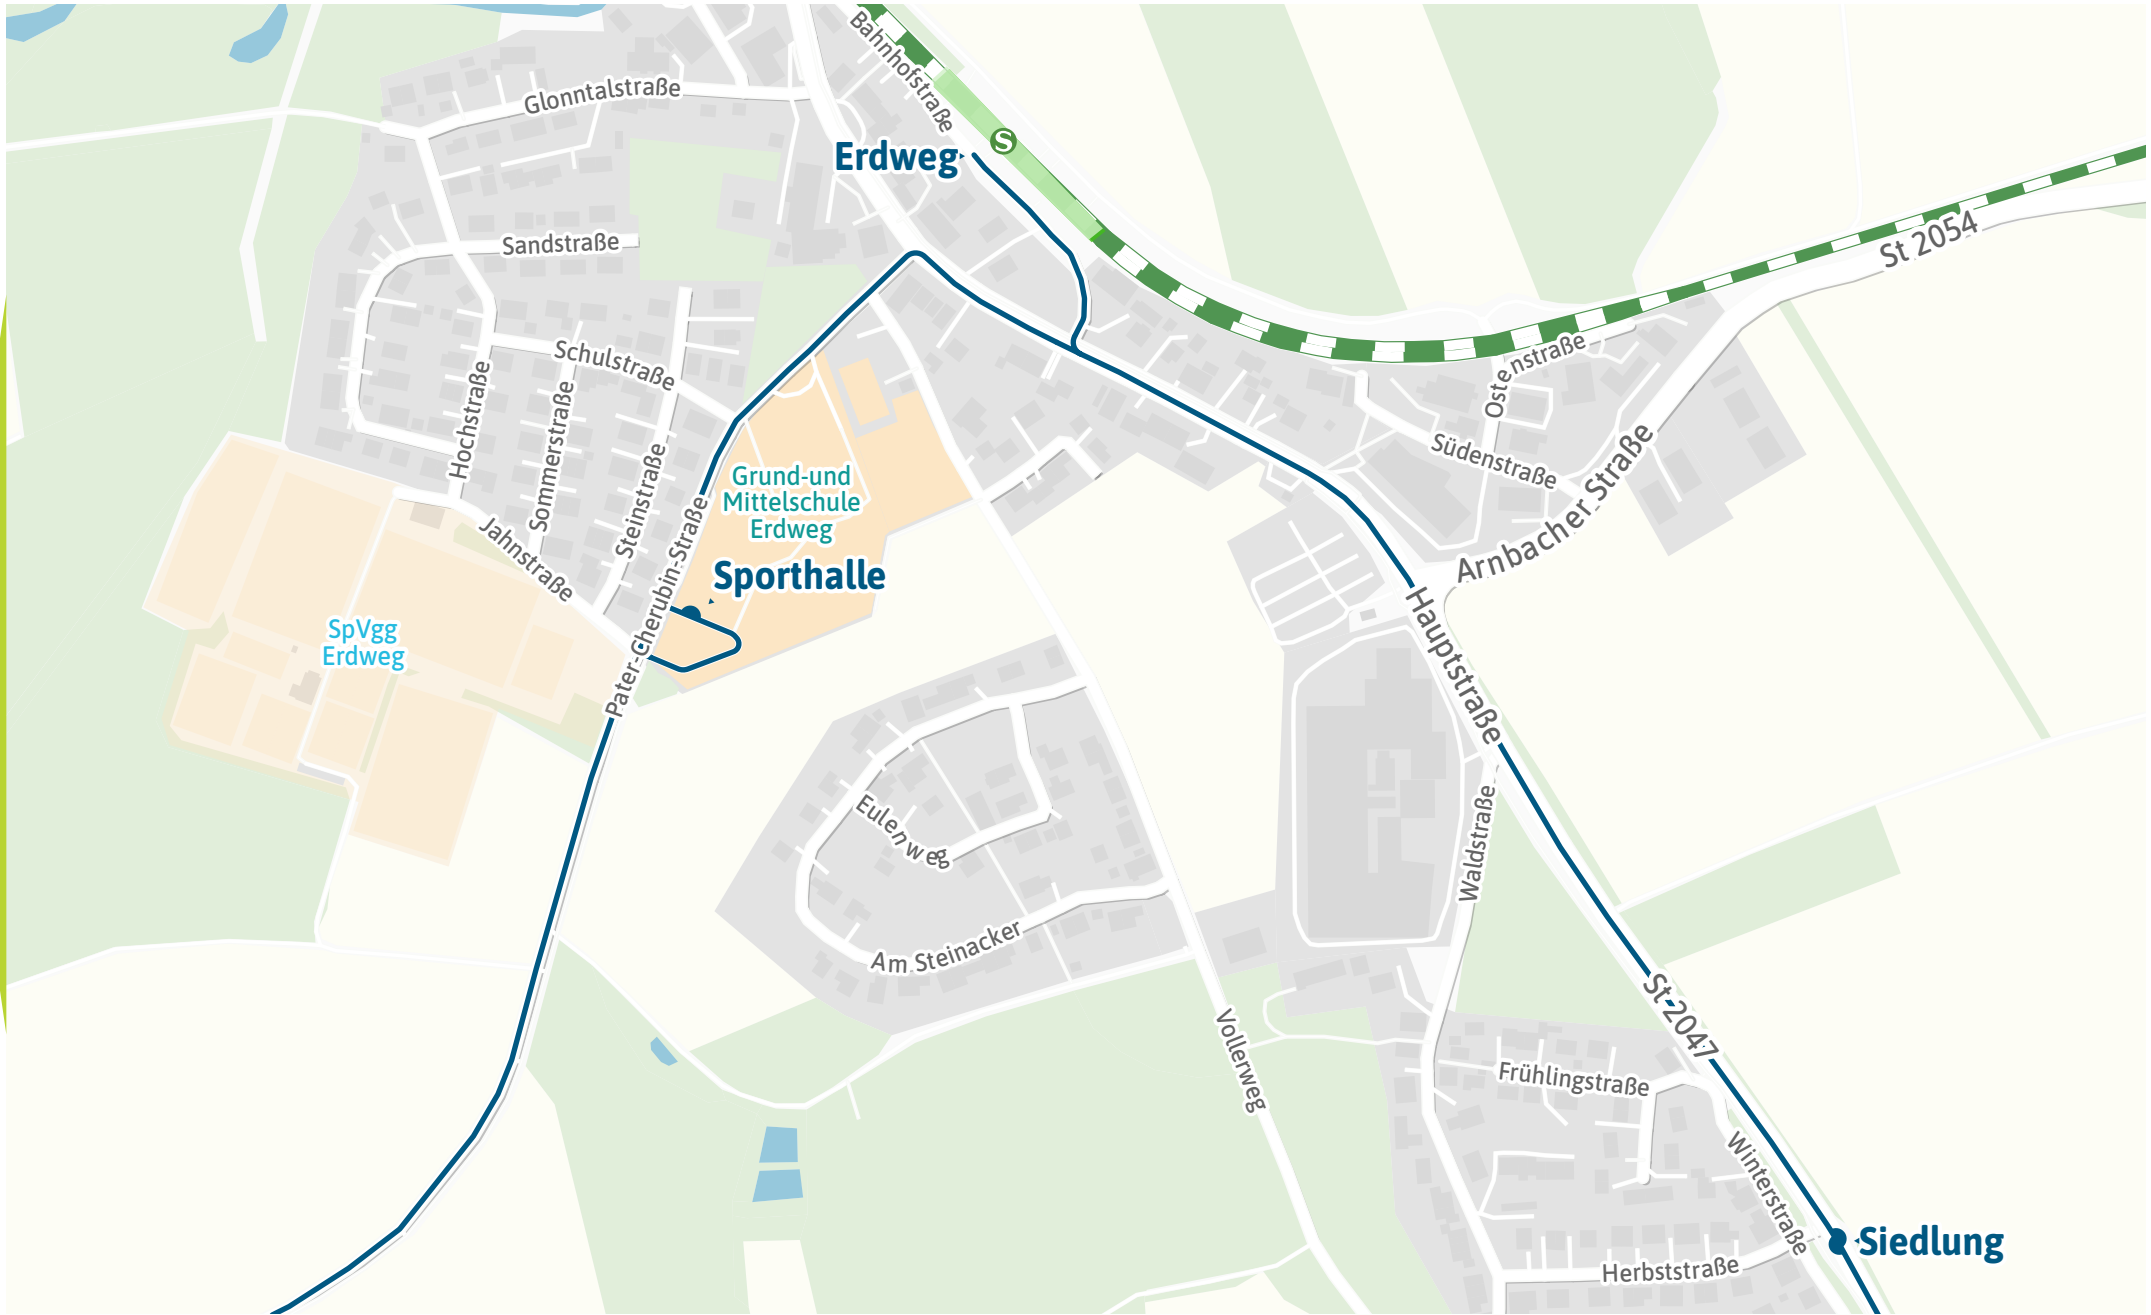

Verlauf der Linie 705

Verlauf der Linie 705

125 m 250 m 375 m 500 m

Verlauf der Linie 705

125 m

250 m

375 m

500 m

Kartengrundlage: OpenStreetMap-Mitwirkende
Gestaltung: MVV GmbH | Linienstand: 2025

Verlauf der Linie 705

Sägstraße

St-2047

Verlauf der Linie 705

125 m 250 m 375 m 500 m

Verlauf der Linie 705

Pfarrwald

Ambacher Straße

Bergstraße

Hochstraße

Römerstraße

Sonnenstraße

Herbststraße

Armetshofen

Armetshofen

St-2047

Schule

Augsburger Straße

TSV Schwabhausen

Jahnstraße

Augsburger Straße

Angerstraße

Kirchenstraße