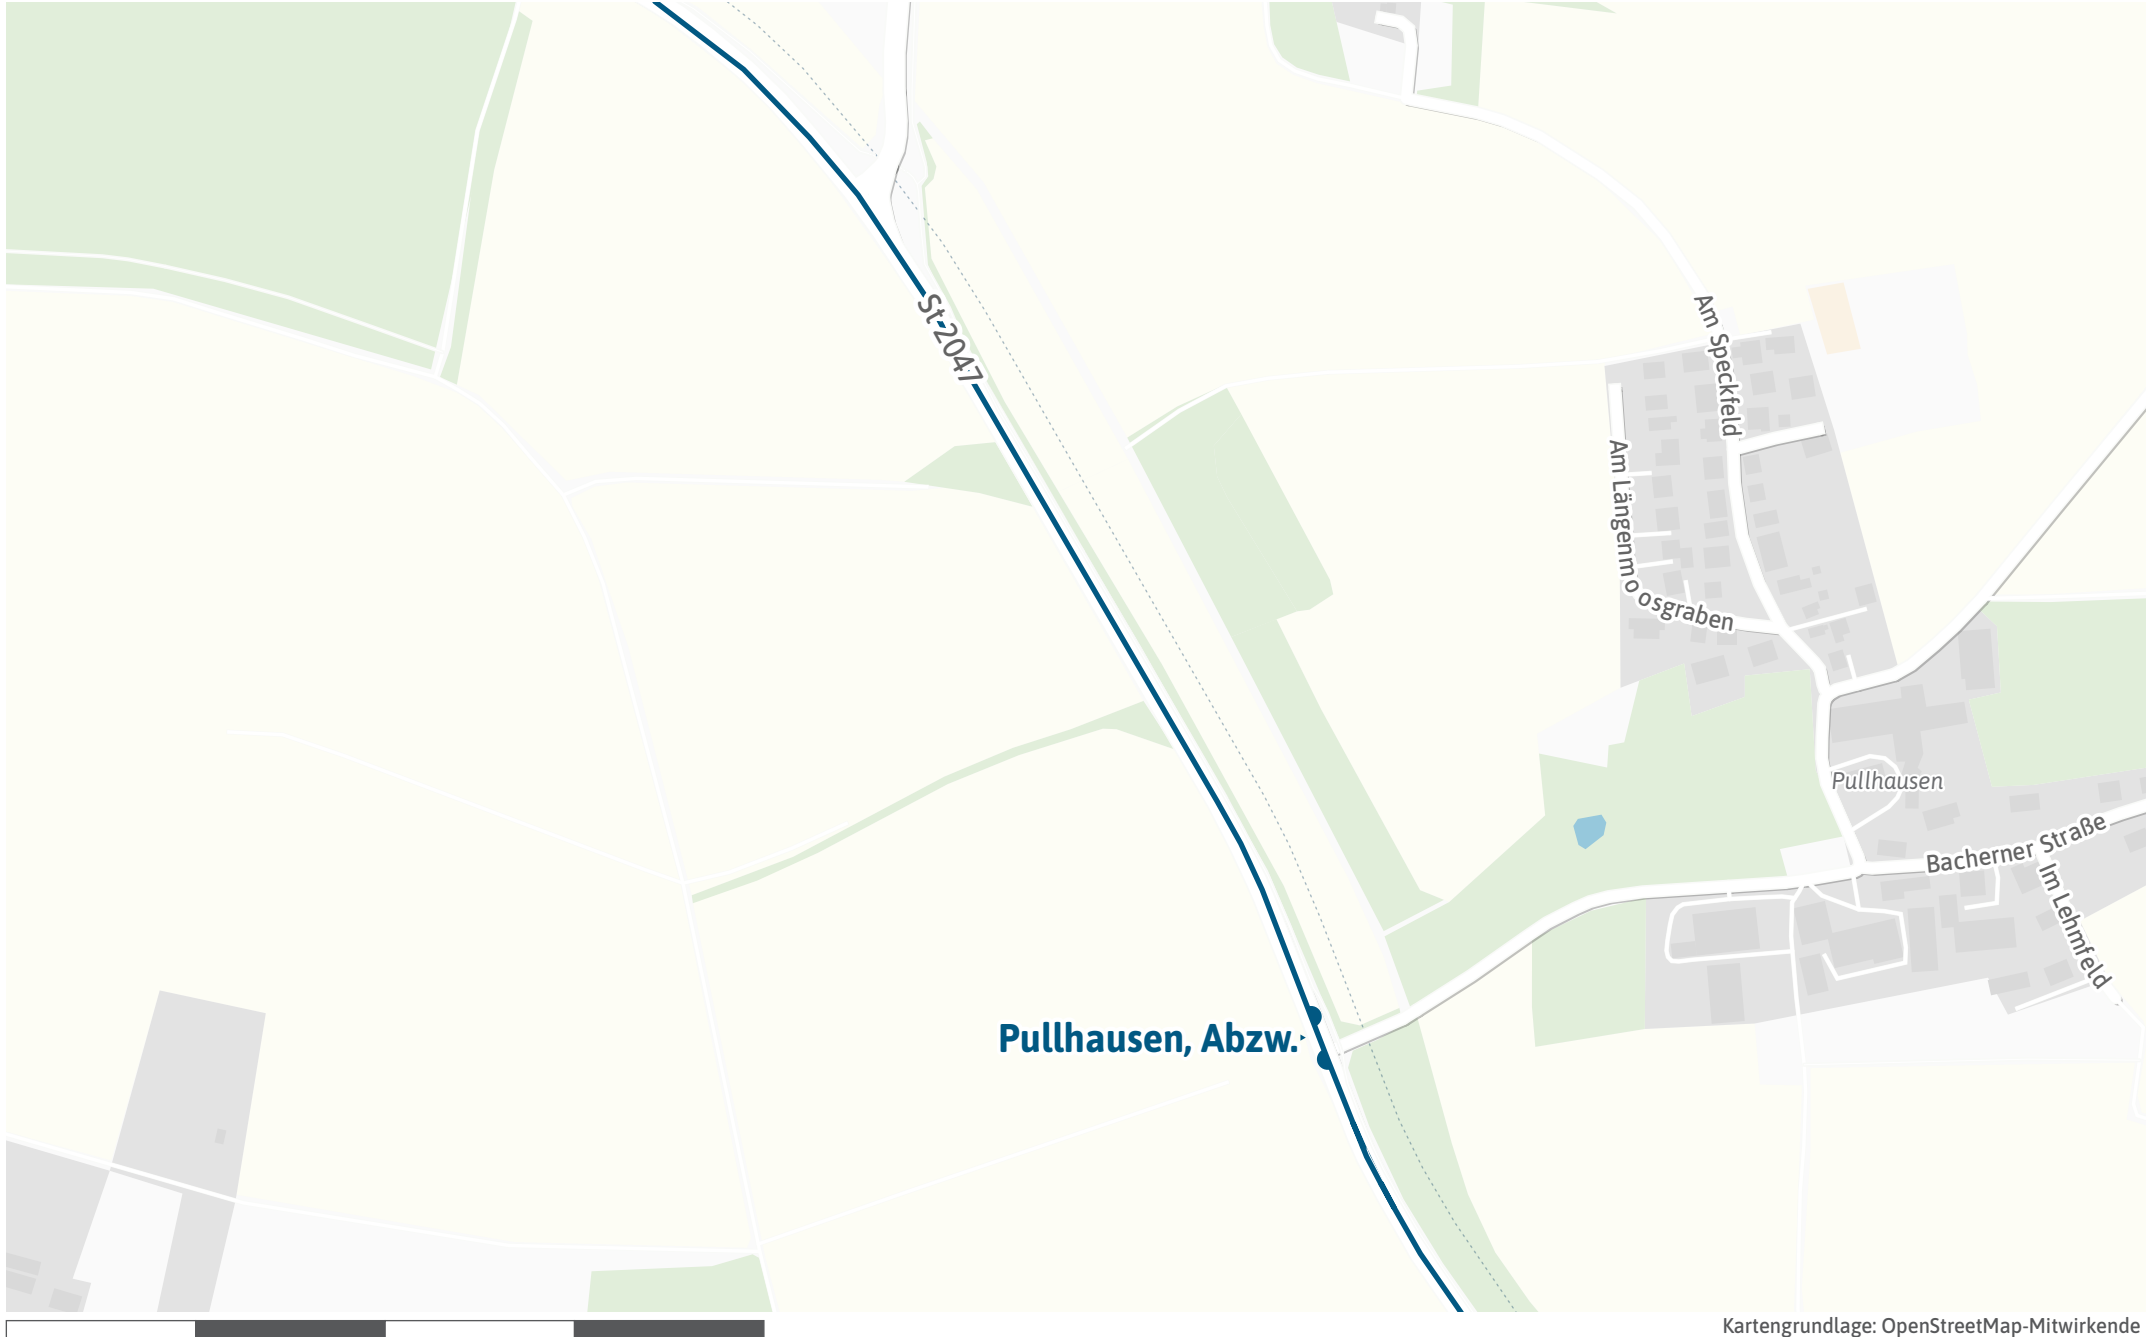

Kartengrundlage: OpenStreetMap-Mitwirkende
Gestaltung: MVV GmbH | Linienstand: 2025

Verlauf der Linie 705

Sägstraße

St-2047

Verlauf der Linie 705

125 m 250 m 375 m 500 m

Verlauf der Linie 705

Pfarrwald

Ambacher Straße

Bergstraße

Hochstraße

Römerstraße

Sonnenstraße

Herbststraße

Armetshofen

Armetshofen

St-2047

Schule

Augsburger Straße

TSV Schwabhausen

Jahnstraße

Augsburger Straße

Angerstraße

Kirchenstraße

125 m 250 m 375 m 500 m

Kartengrundlage: OpenStreetMap-Mitwirkende
Gestaltung: MVV GmbH | Linienstand: 2025

Verlauf der Linie 705

Verlauf der Linie 705

Pullhausen, Abzw.

125 m 250 m 375 m 500 m

Verlauf der Linie 705