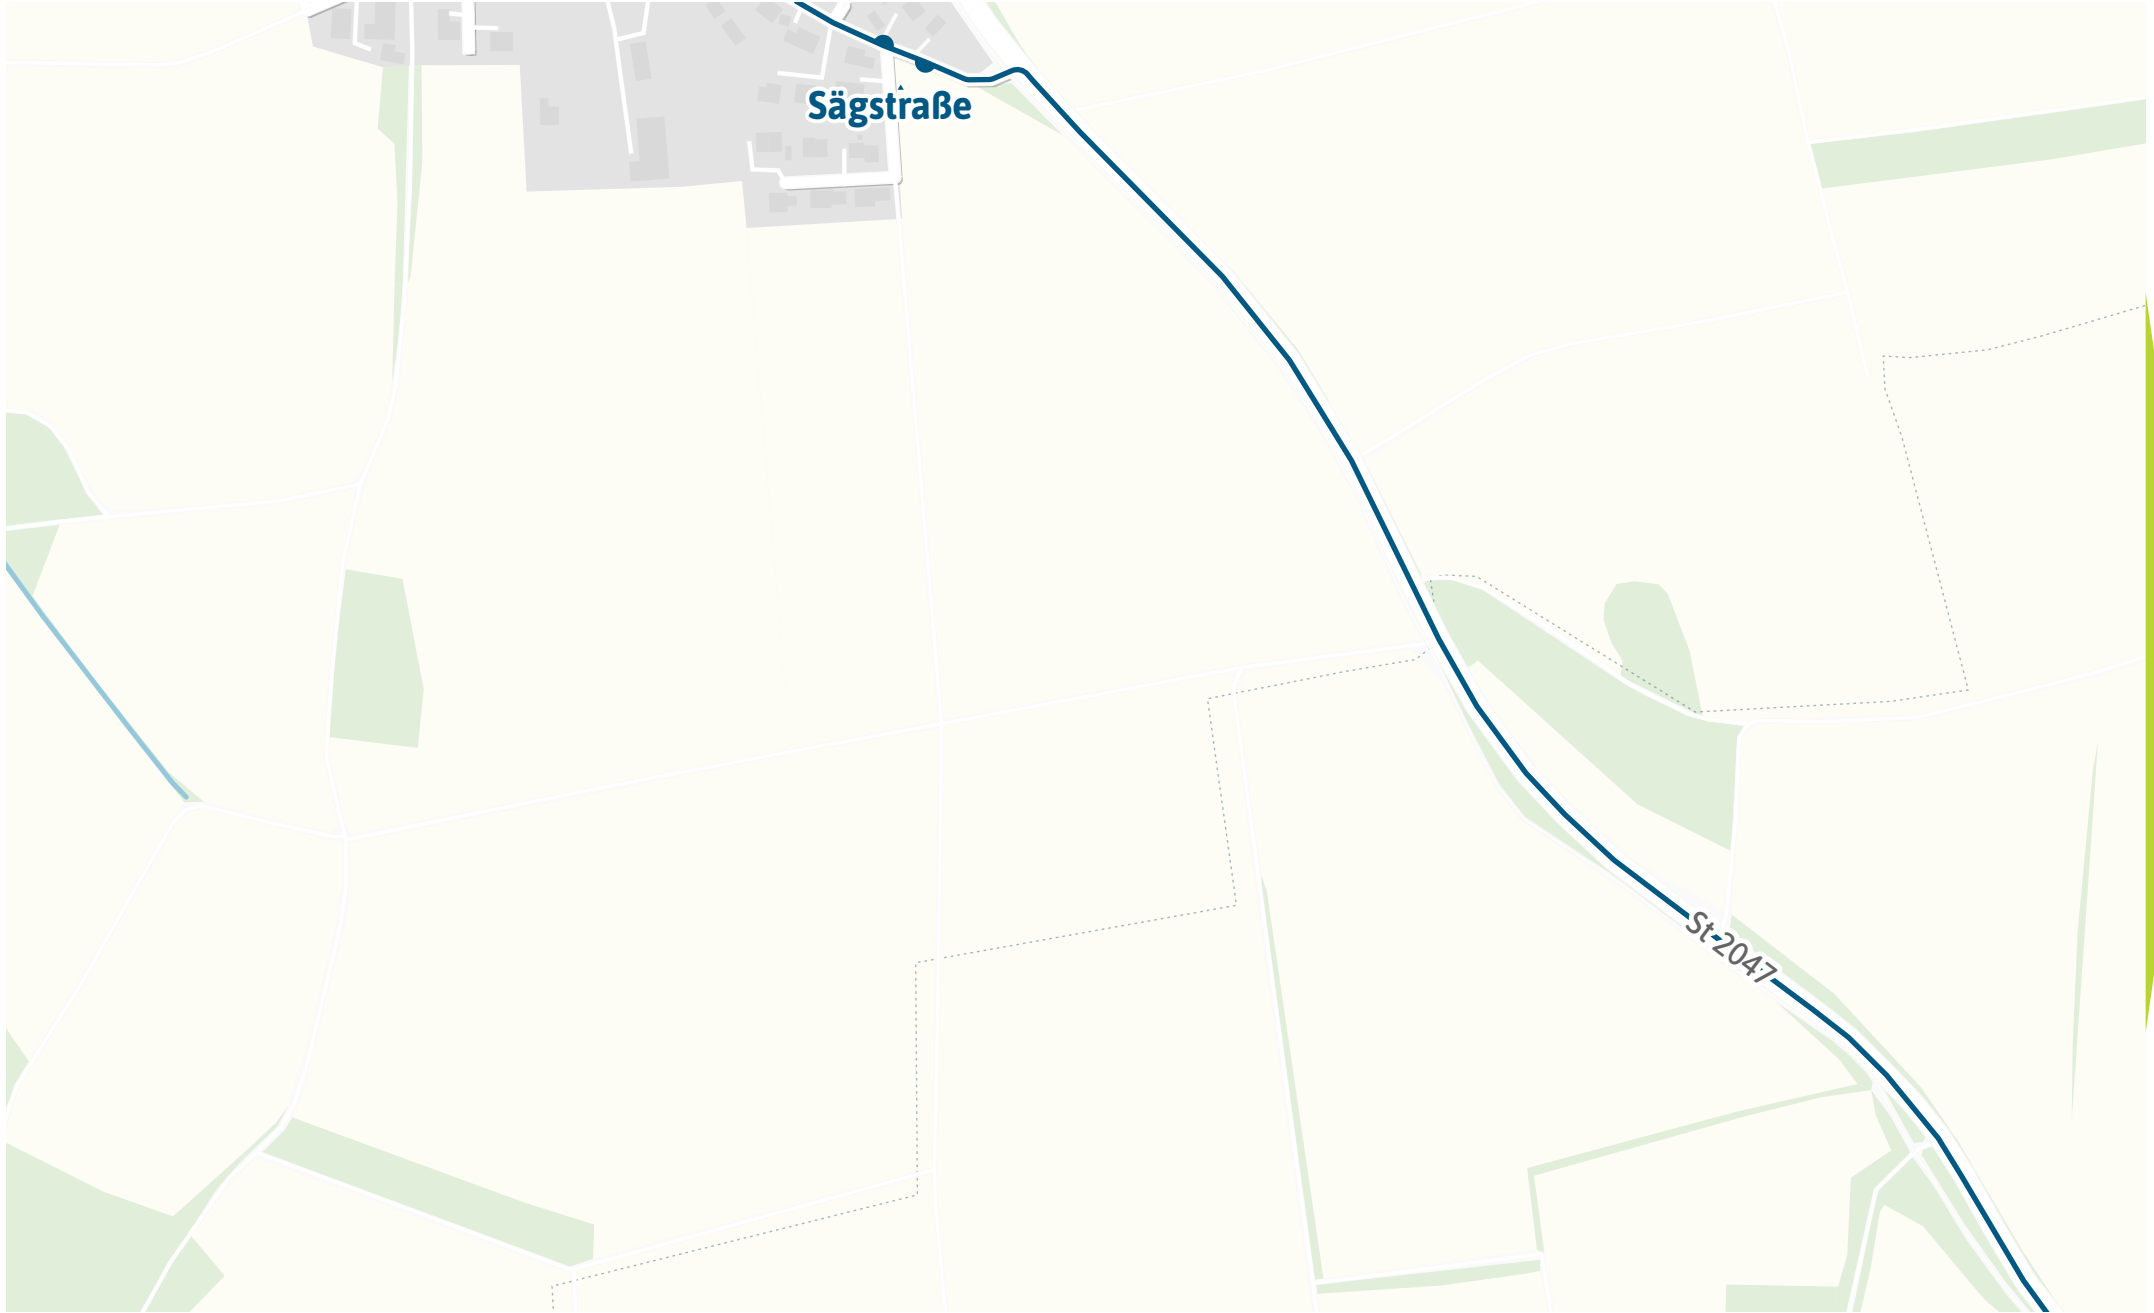

Verlauf der Linie 705

Verlauf der Linie 705

125 m 250 m 375 m 500 m

Verlauf der Linie 705

125 m

250 m

375 m

500 m

Kartengrundlage: OpenStreetMap-Mitwirkende
Gestaltung: MVV GmbH | Linienstand: 2025

Verlauf der Linie 705

Sägstraße

St-2047

Verlauf der Linie 705

125 m 250 m 375 m 500 m

Verlauf der Linie 705

Pfarrwald

Ambacher Straße

Bergstraße

Hochstraße

Römerstraße

Sonnenstraße

Herbststraße

Armetshofen

Armetshofen

St-2047

Schule

Augsburger Straße

TSV Schwabhausen

Jahnstraße

Augsburger Straße

Angerstraße

Kirchenstraße