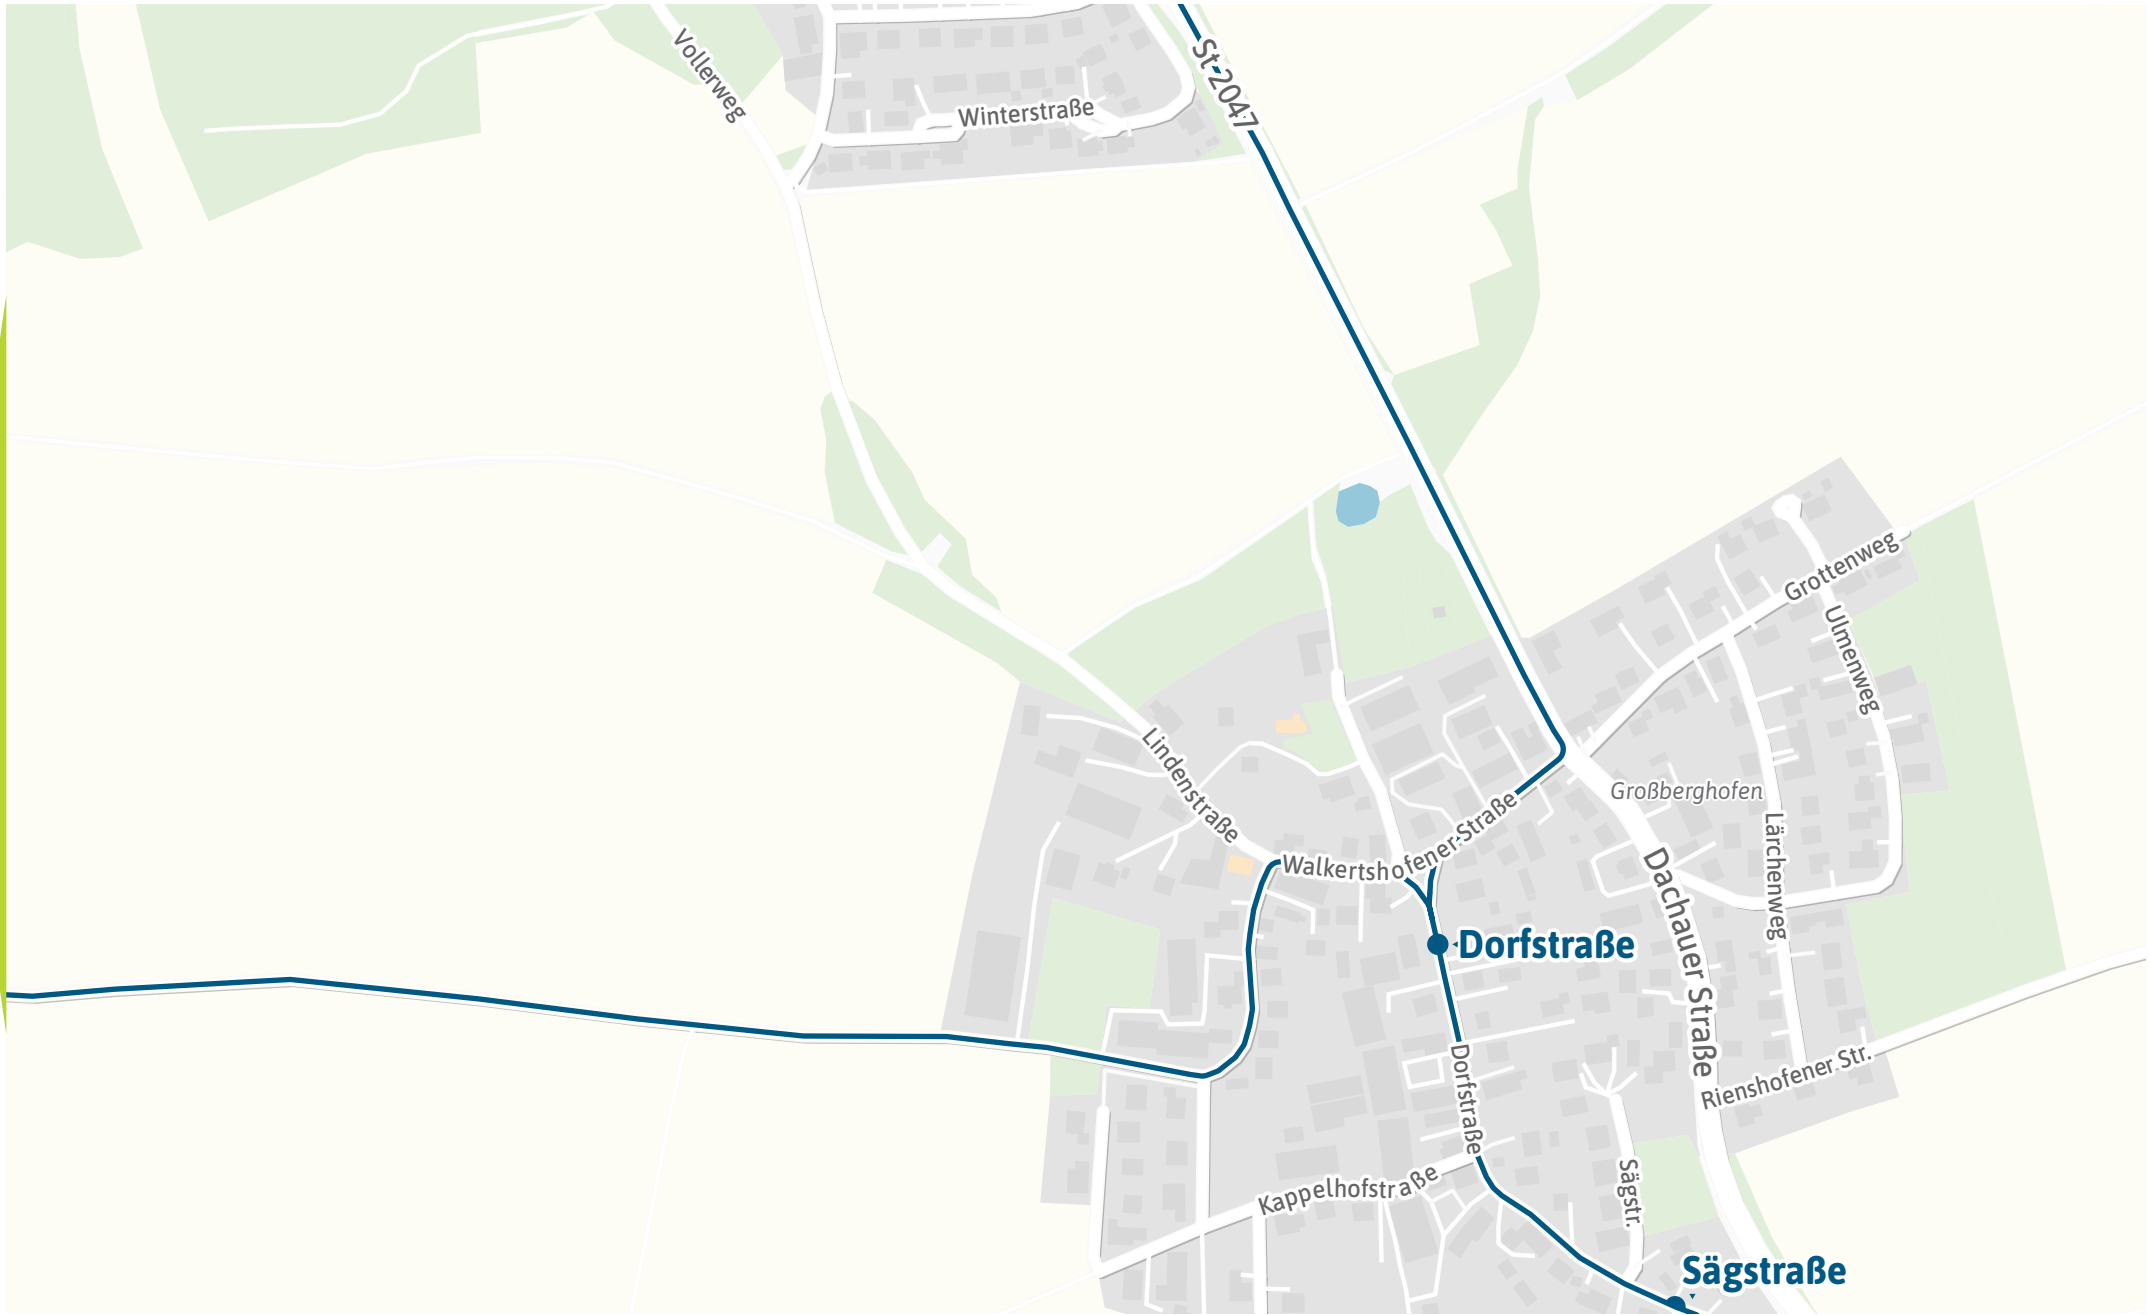

Verlauf der Linie 705

Verlauf der Linie 705

125 m 250 m 375 m 500 m

Verlauf der Linie 705

125 m

250 m

375 m

500 m

Kartengrundlage: OpenStreetMap-Mitwirkende
Gestaltung: MVV GmbH | Linienstand: 2025

Verlauf der Linie 705

Sägstraße

St-2047

Verlauf der Linie 705

125 m 250 m 375 m 500 m

Verlauf der Linie 705

Pfarrwald

Ambacher Straße

Bergstraße

Hochstraße

Römerstraße

Sonnenstraße

Herbststraße

Armetshofen

Armetshofen

St-2047

Schule

Augsburger Straße

TSV Schwabhausen

Jahnstraße

Augsburger Straße

Angerstraße

Kirchenstraße