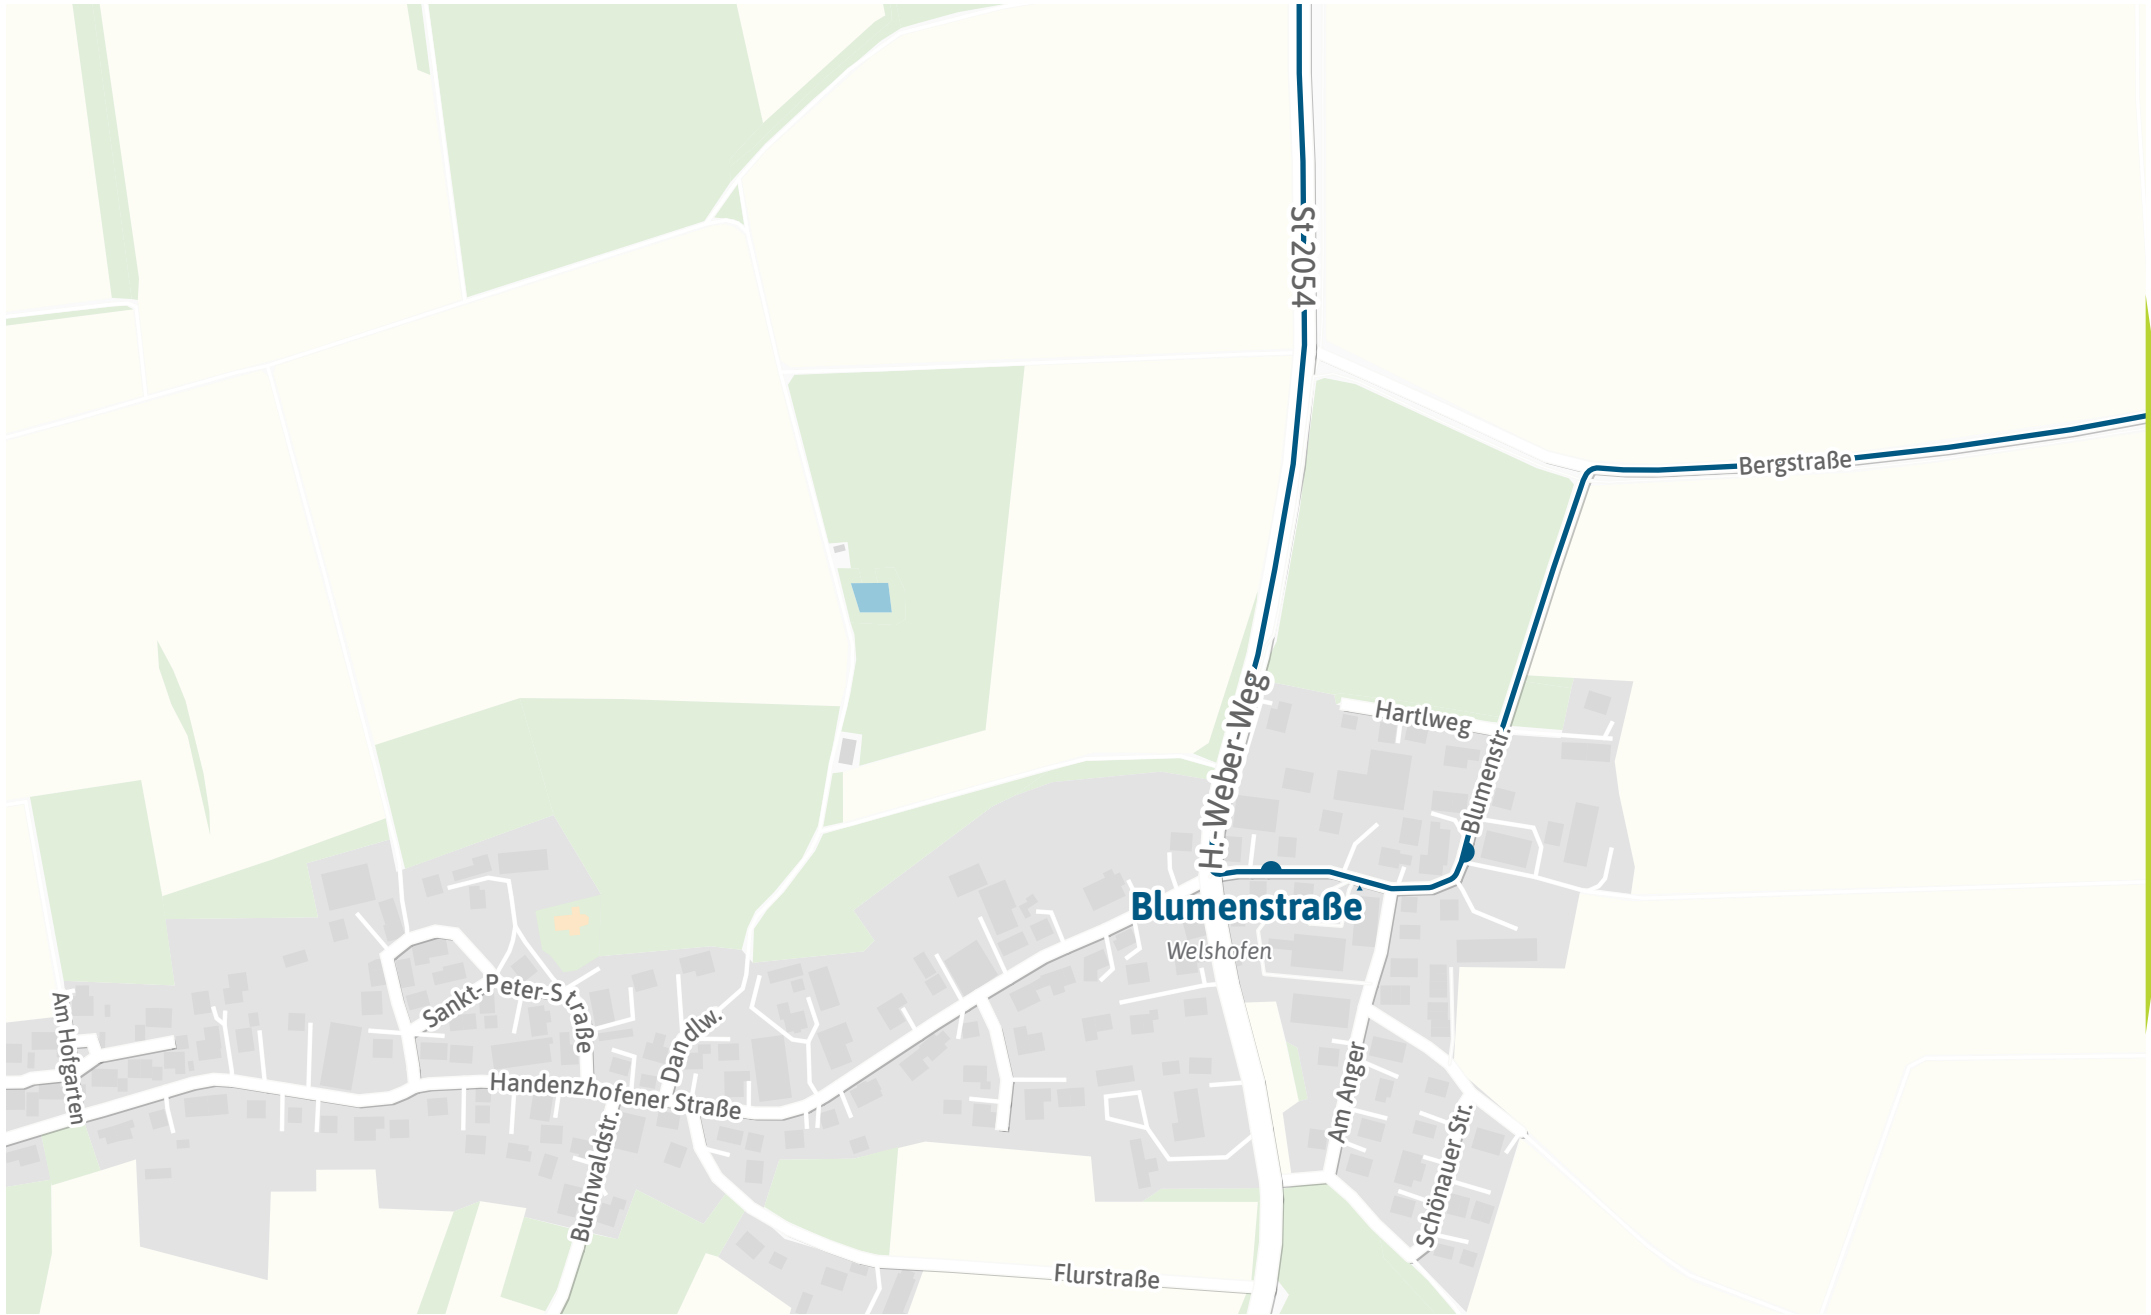

Verlauf der Linie 705

2.5 km 5 km 7.5 km 10 km

Verlauf der Linie 705

Verlauf der Linie 705

Lichtenberg, Abzw.

Lichtenberg

DAH2

Verlauf der Linie 705

500 m

Verlauf der Linie 705

Verlauf der Linie 705

125 m 250 m 375 m 500 m

Verlauf der Linie 705

Verlauf der Linie 705

125 m 250 m 375 m 500 m

Verlauf der Linie 705

Verlauf der Linie 705

Verlauf der Linie 705

125 m 250 m 375 m 500 m

Verlauf der Linie 705

125 m

250 m

375 m

500 m

Kartengrundlage: OpenStreetMap-Mitwirkende
Gestaltung: MVV GmbH | Linienstand: 2025

Verlauf der Linie 705

Sägstraße

St-2047

Verlauf der Linie 705

125 m 250 m 375 m 500 m

Verlauf der Linie 705

Pfarrwald