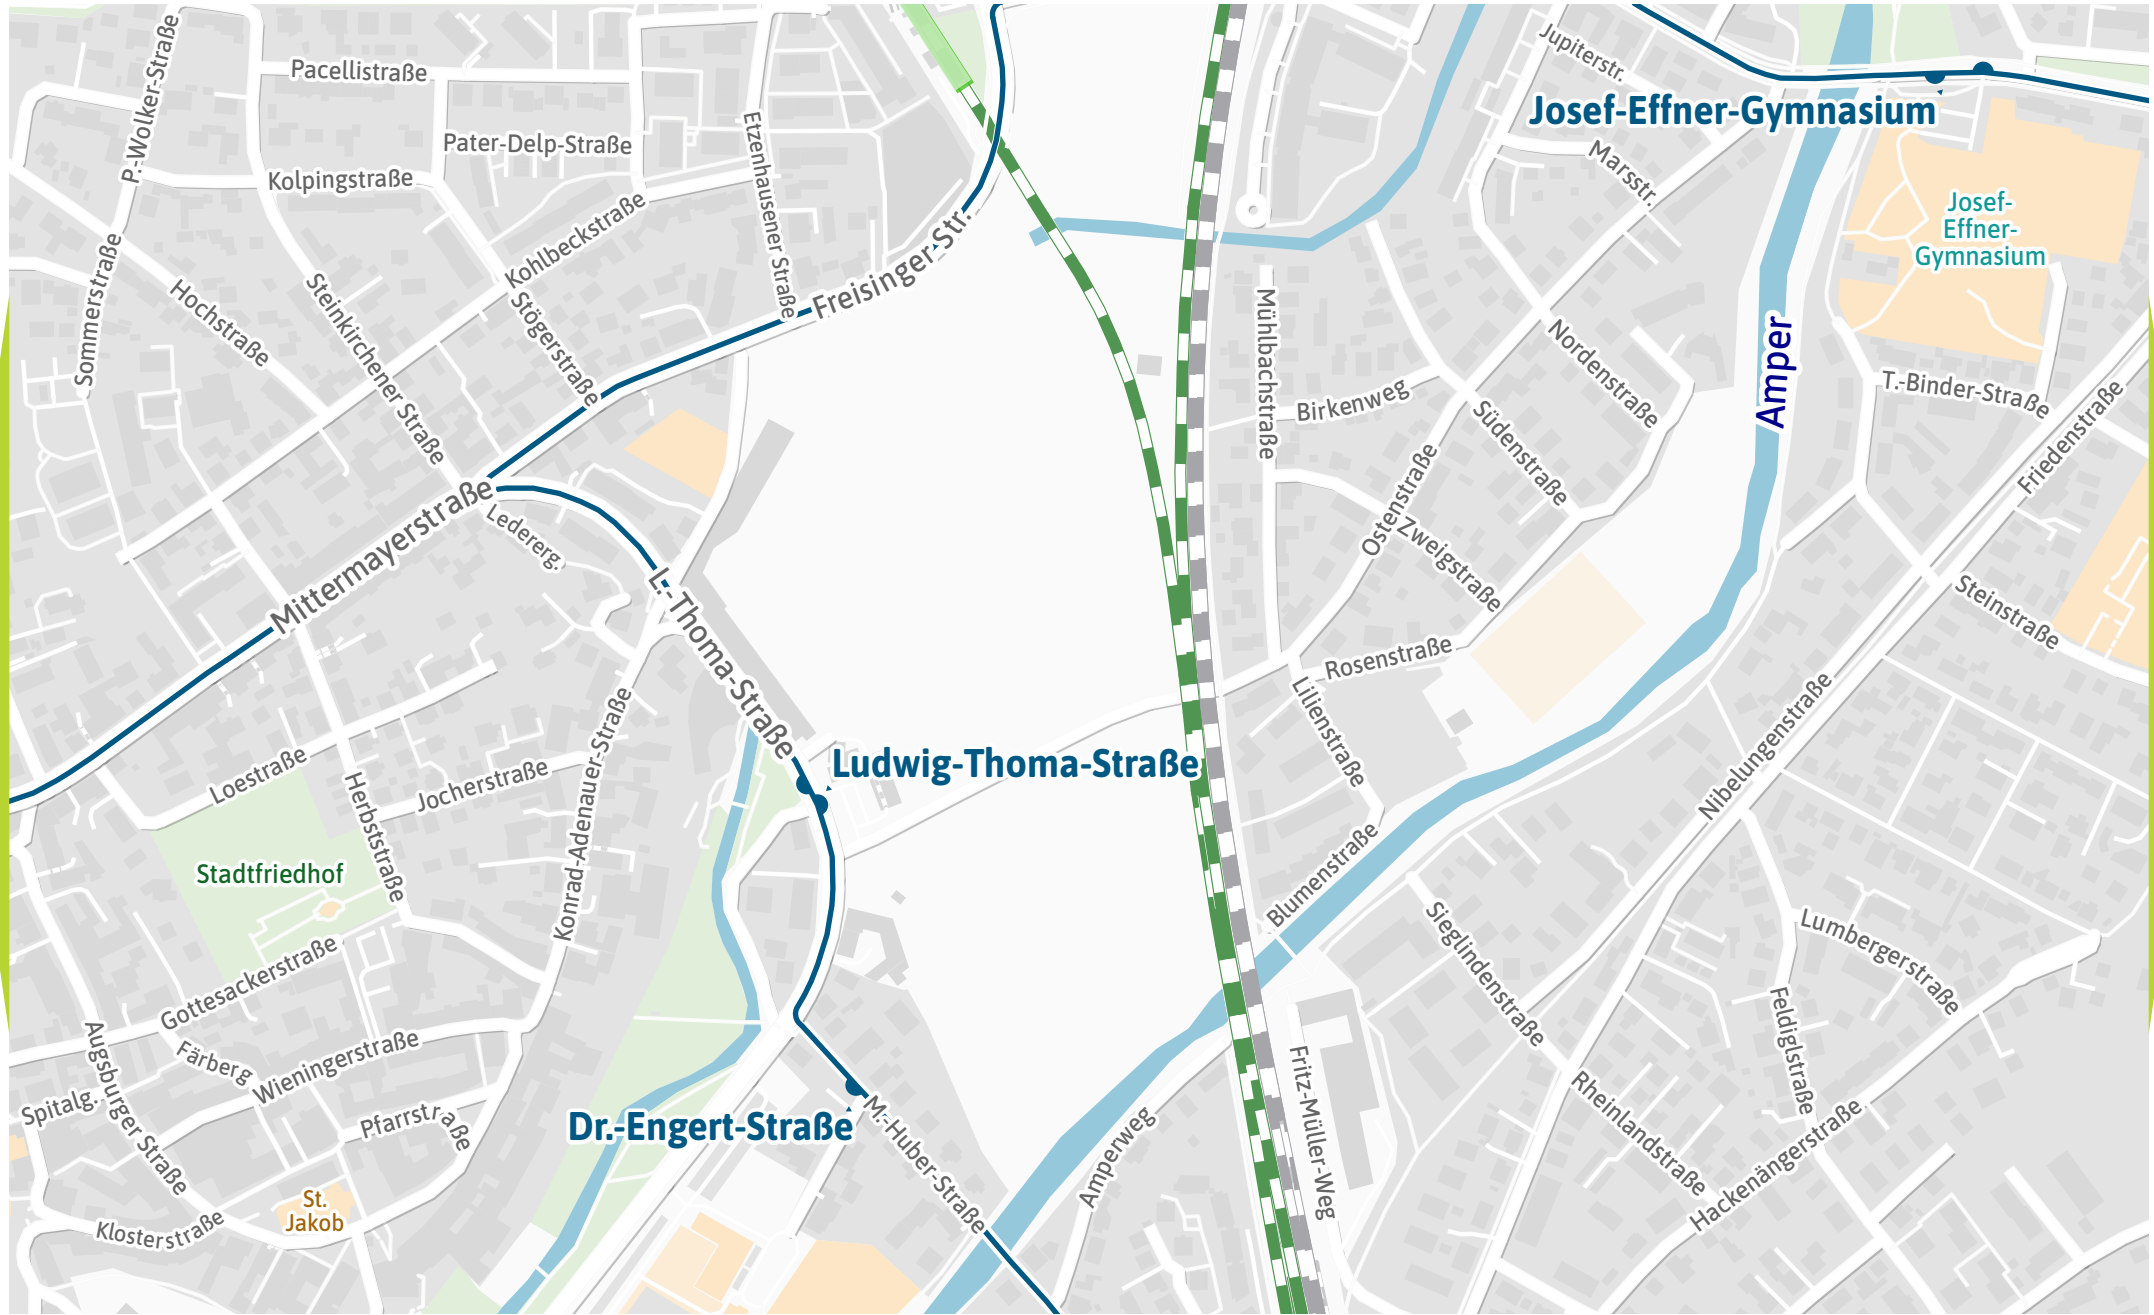

Verlauf der Linie 705

2.5 km 5 km 7.5 km 10 km

Verlauf der Linie 705

Verlauf der Linie 705

Lichtenberg, Abzw.

Lichtenberg

DAH2

Verlauf der Linie 705

St-2047

Schule

Augsburger Straße

TSV Schwabhausen

Jahnstraße

Augsburger Straße

Angerstraße

Kirchenstraße

125 m 250 m 375 m 500 m

Kartengrundlage: OpenStreetMap-Mitwirkende
Gestaltung: MVV GmbH | Linienstand: 2025

Verlauf der Linie 705

Verlauf der Linie 705

Pullhausen, Abzw.

125 m 250 m 375 m 500 m

Verlauf der Linie 705

125 m 250 m 375 m 500 m

Verlauf der Linie 705

Verlauf der Linie 705

125 m 250 m 375 m 500 m

Verlauf der Linie 705

125 m 250 m 375 m 500 m

Verlauf der Linie 705

Verlauf der Linie 705