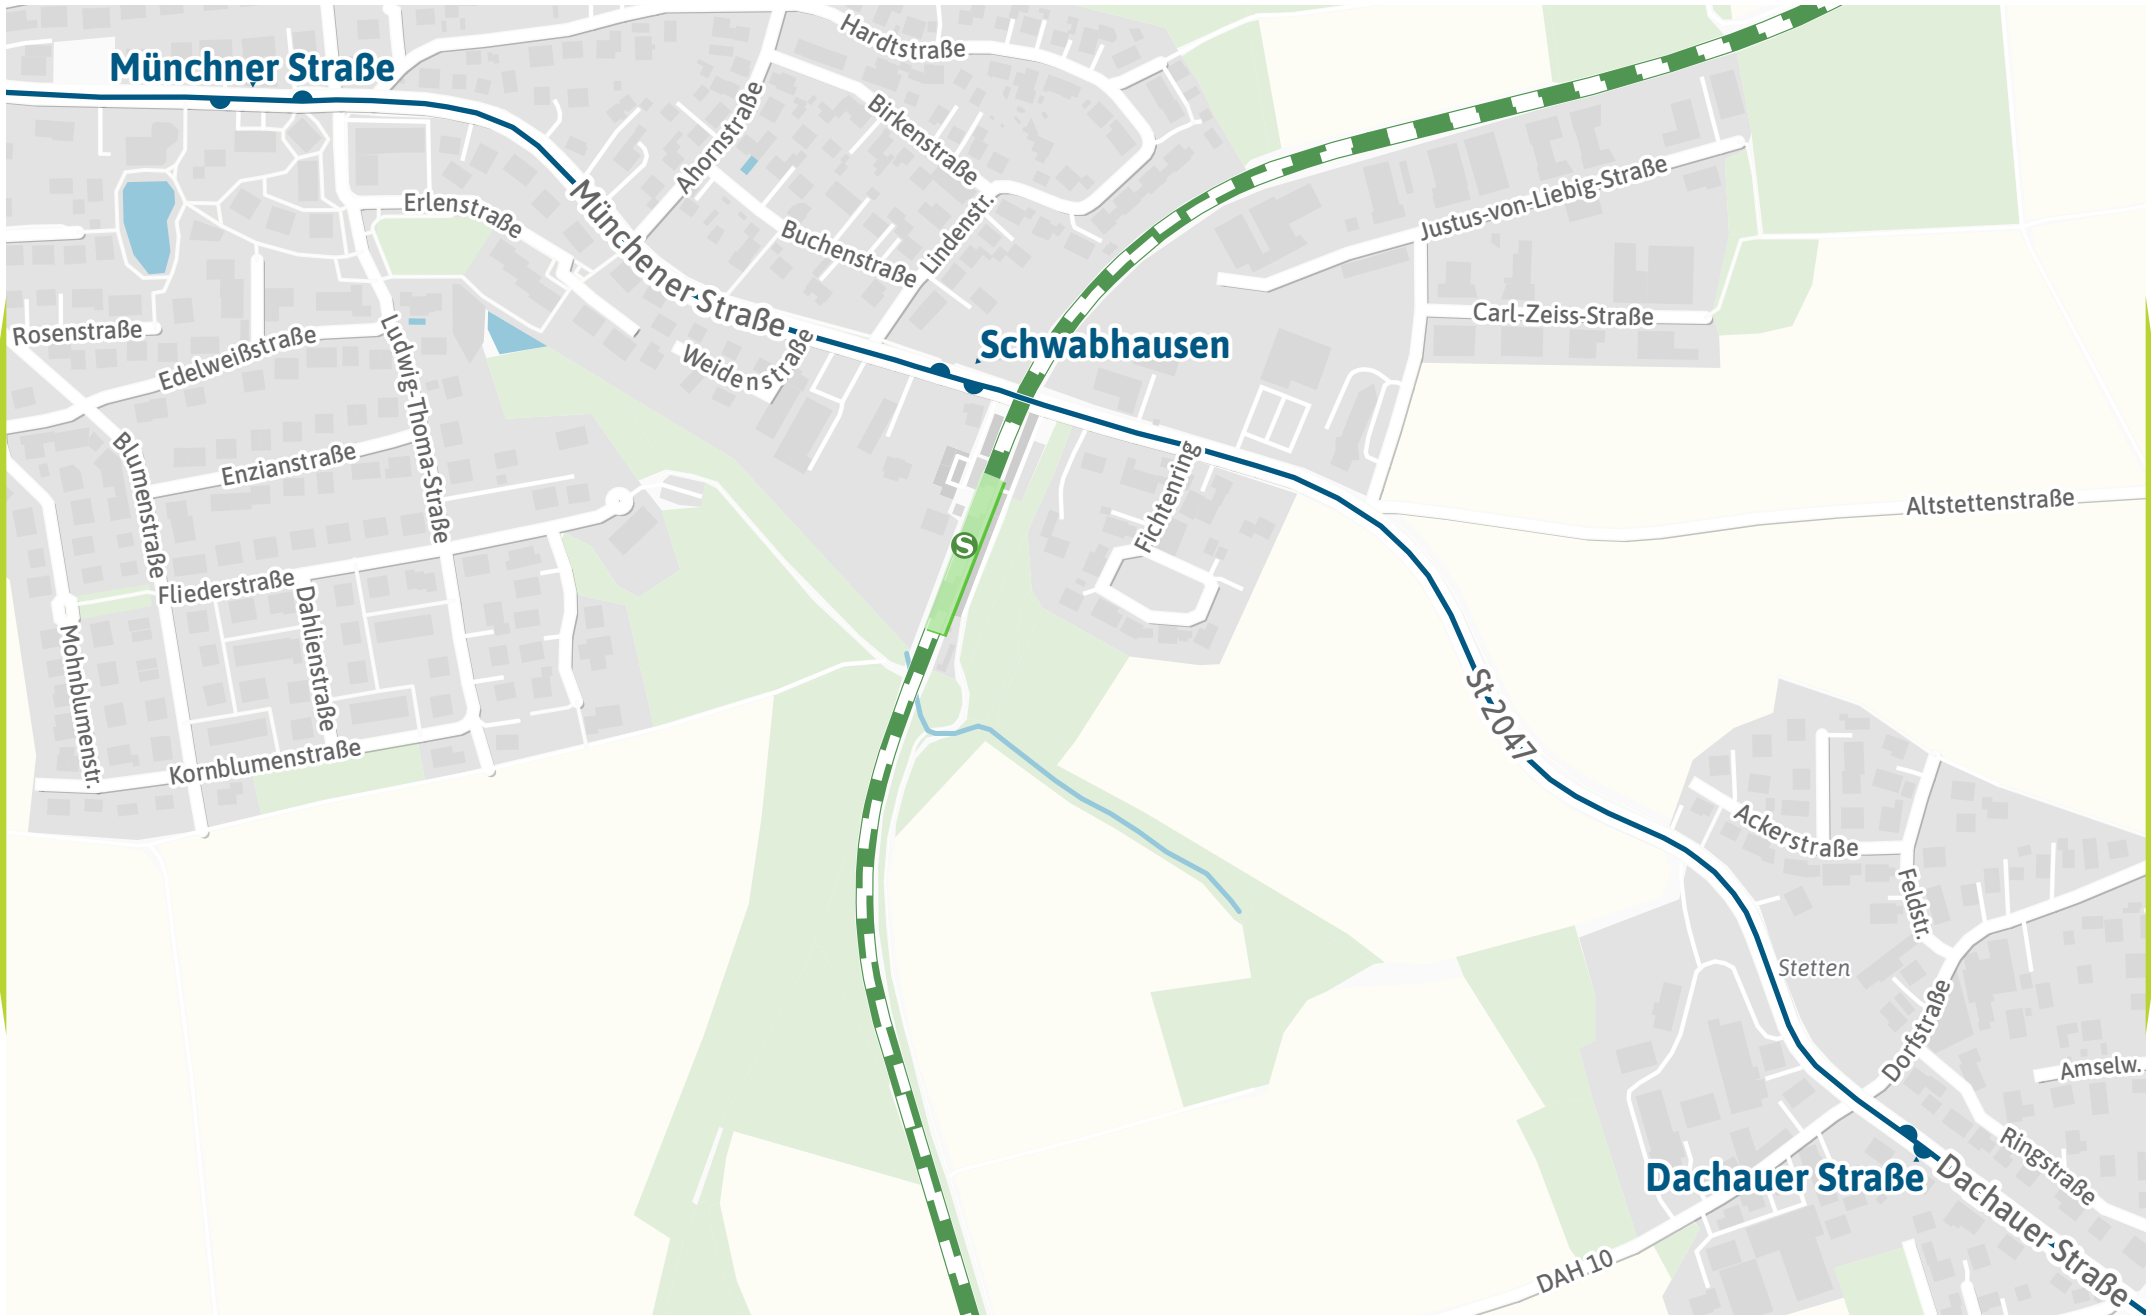

Verlauf der Linie 705

2.5 km 5 km 7.5 km 10 km

Verlauf der Linie 705

Verlauf der Linie 705

Lichtenberg, Abzw.

Lichtenberg

DAH2

Verlauf der Linie 705

Ambacher Straße

Bergstraße

Hochstraße

Römerstraße

Sonnenstraße

Herbststraße

Armetshofen

Armetshofen

St-2047

Schule

Augsburger Straße

TSV Schwabhausen

Jahnstraße

Augsburger Straße

Angerstraße

Kirchenstraße

125 m 250 m 375 m 500 m

Kartengrundlage: OpenStreetMap-Mitwirkende
Gestaltung: MVV GmbH | Linienstand: 2025

Verlauf der Linie 705

Verlauf der Linie 705

Pullhausen, Abzw.

125 m 250 m 375 m 500 m

Verlauf der Linie 705