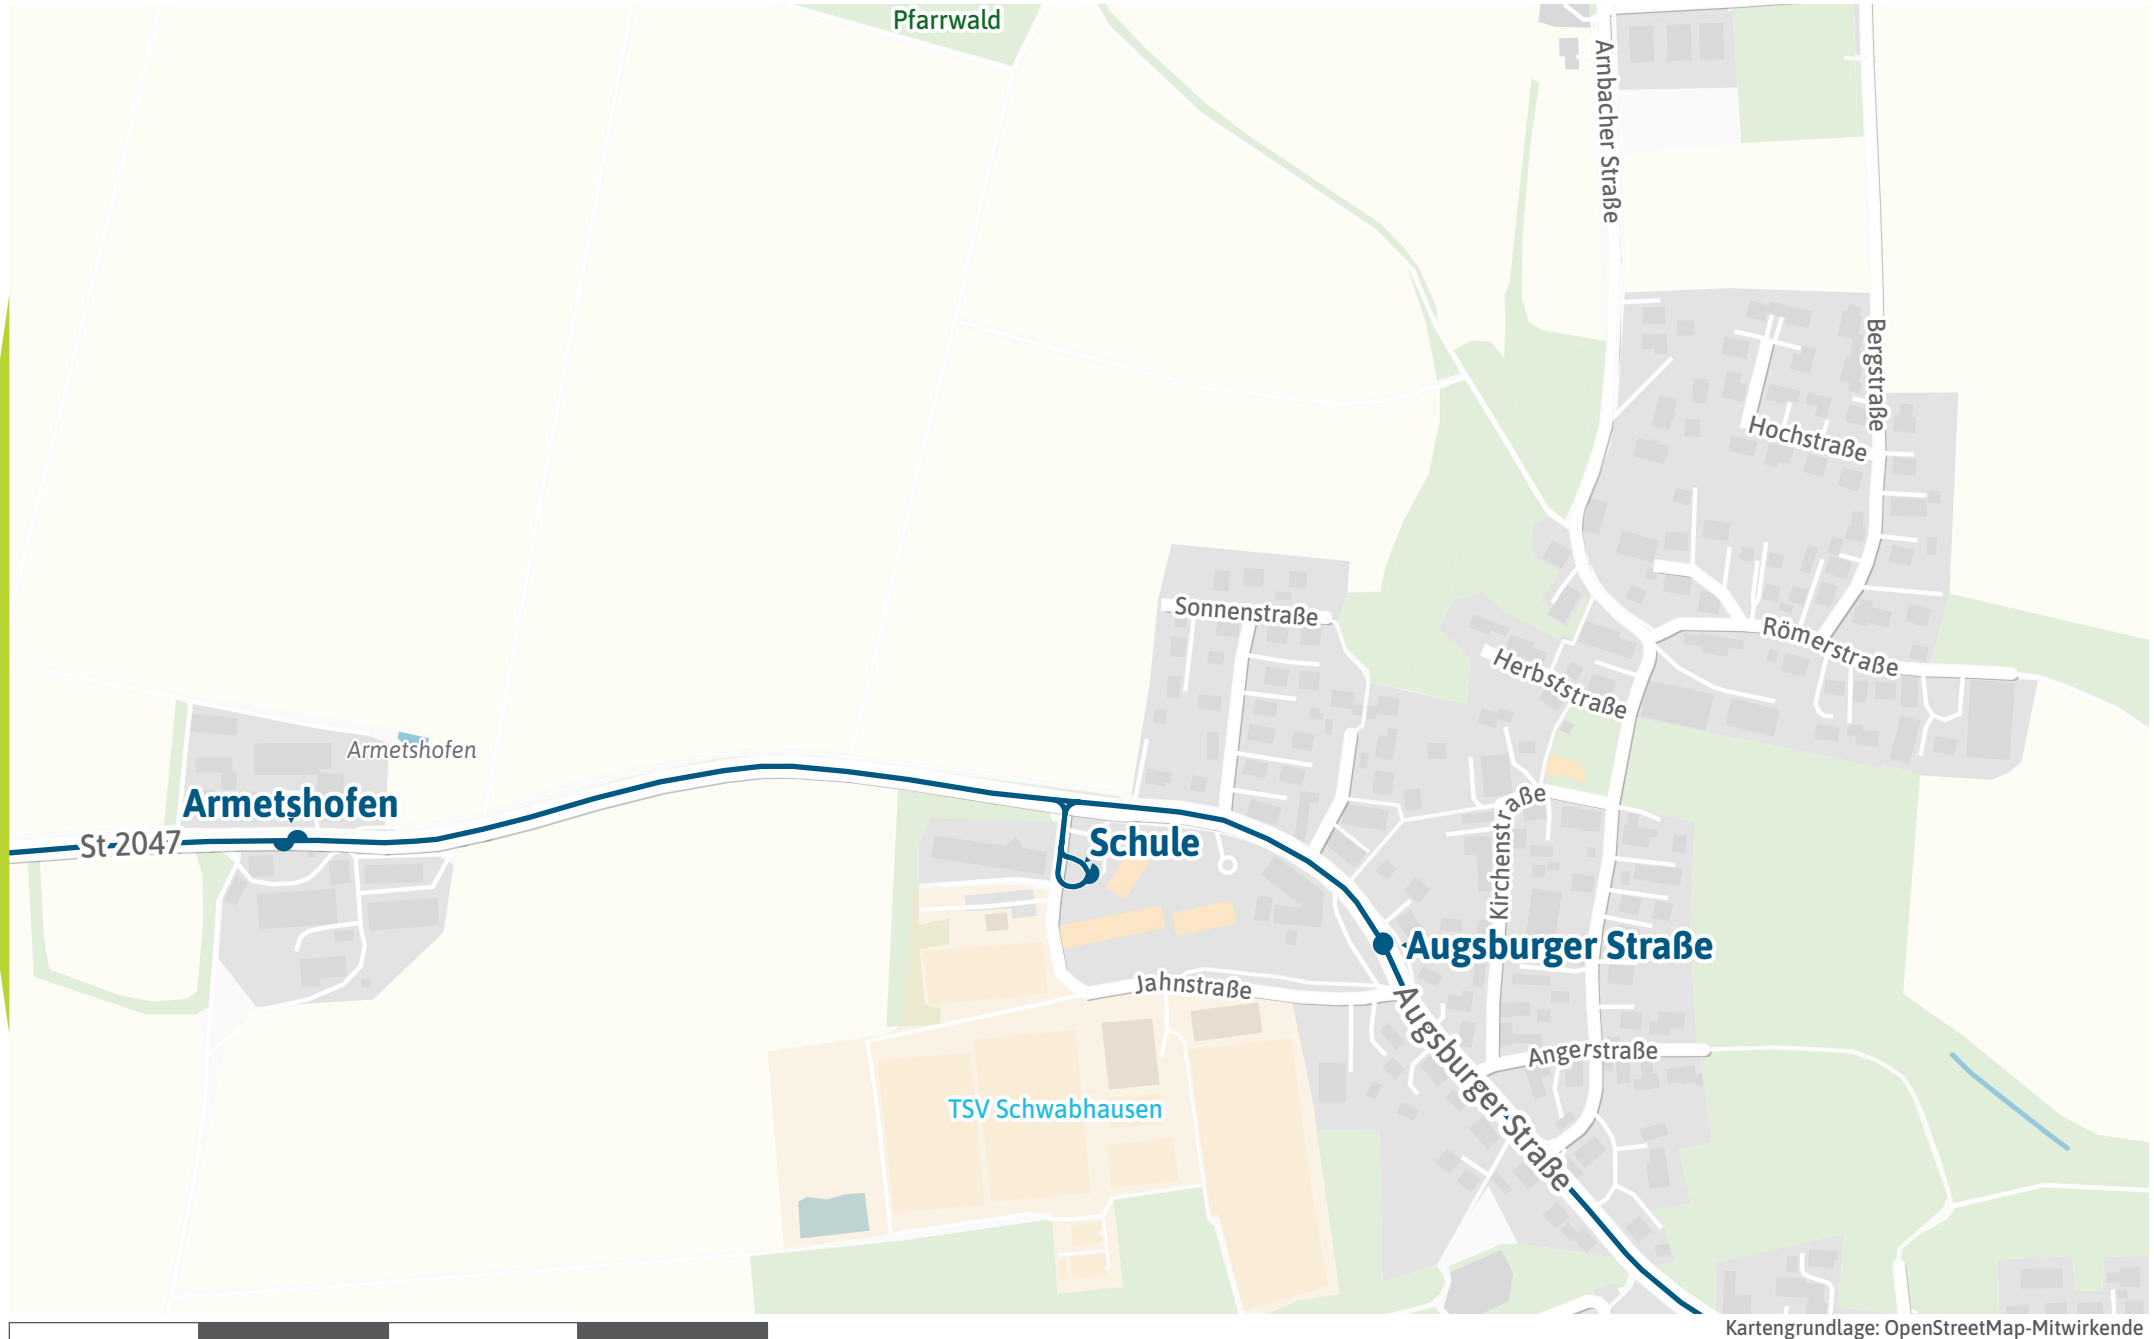

Verlauf der Linie 705

Verlauf der Linie 705

125 m 250 m 375 m 500 m

Verlauf der Linie 705

125 m

250 m

375 m

500 m

Kartengrundlage: OpenStreetMap-Mitwirkende
Gestaltung: MVV GmbH | Linienstand: 2025

Verlauf der Linie 705

Sägstraße

St-2047

Verlauf der Linie 705

125 m 250 m 375 m 500 m

Verlauf der Linie 705

Pfarrwald

Ambacher Straße

Bergstraße

Hochstraße

Römerstraße

Sonnenstraße

Herbststraße

Armetshofen

Armetshofen

St-2047

Schule

Augsburger Straße

TSV Schwabhausen

Jahnstraße

Augsburger Straße

Angerstraße

Kirchenstraße