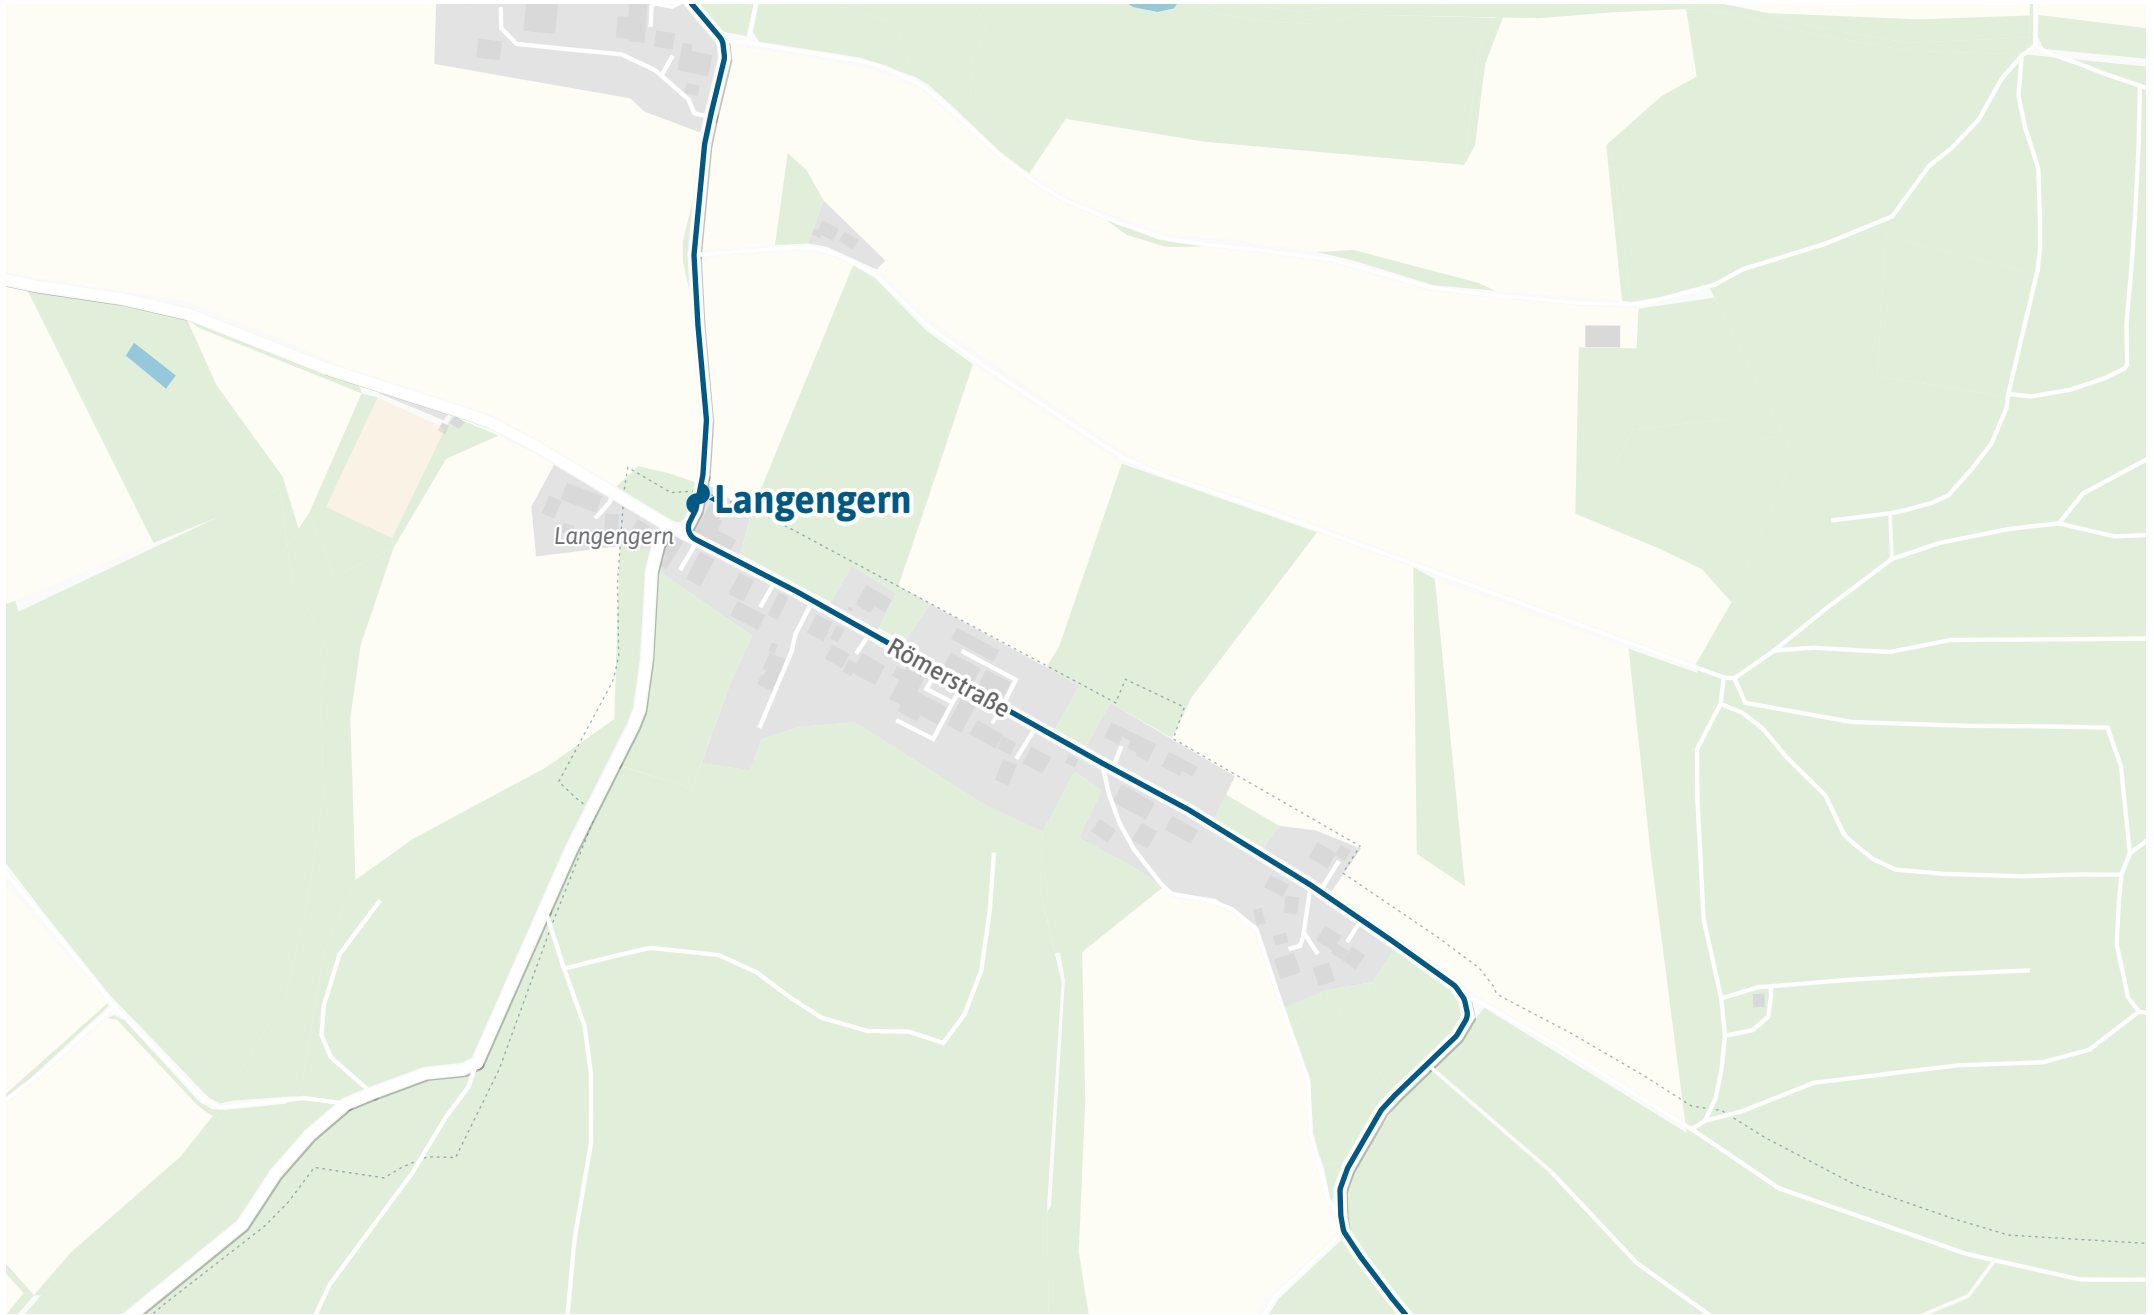

Verlauf der Linie 705

2.5 km 5 km 7.5 km 10 km

Verlauf der Linie 705

Verlauf der Linie 705

Lichtenberg, Abzw.

Lichtenberg

DAH2

Verlauf der Linie 705

Verlauf der Linie 705

Radenzhofen

Oberndorf (b. Altomünster)

DAH-2

Oberndorf

125 m

250 m

375 m

500 m

Verlauf der Linie 705

Verlauf der Linie 705

125 m 250 m 375 m 500 m

Verlauf der Linie 705

Verlauf der Linie 705

125 m 250 m 375 m 500 m

Verlauf der Linie 705

Verlauf der Linie 705

Verlauf der Linie 705

125 m 250 m 375 m 500 m

Verlauf der Linie 705

125 m

250 m

375 m

500 m