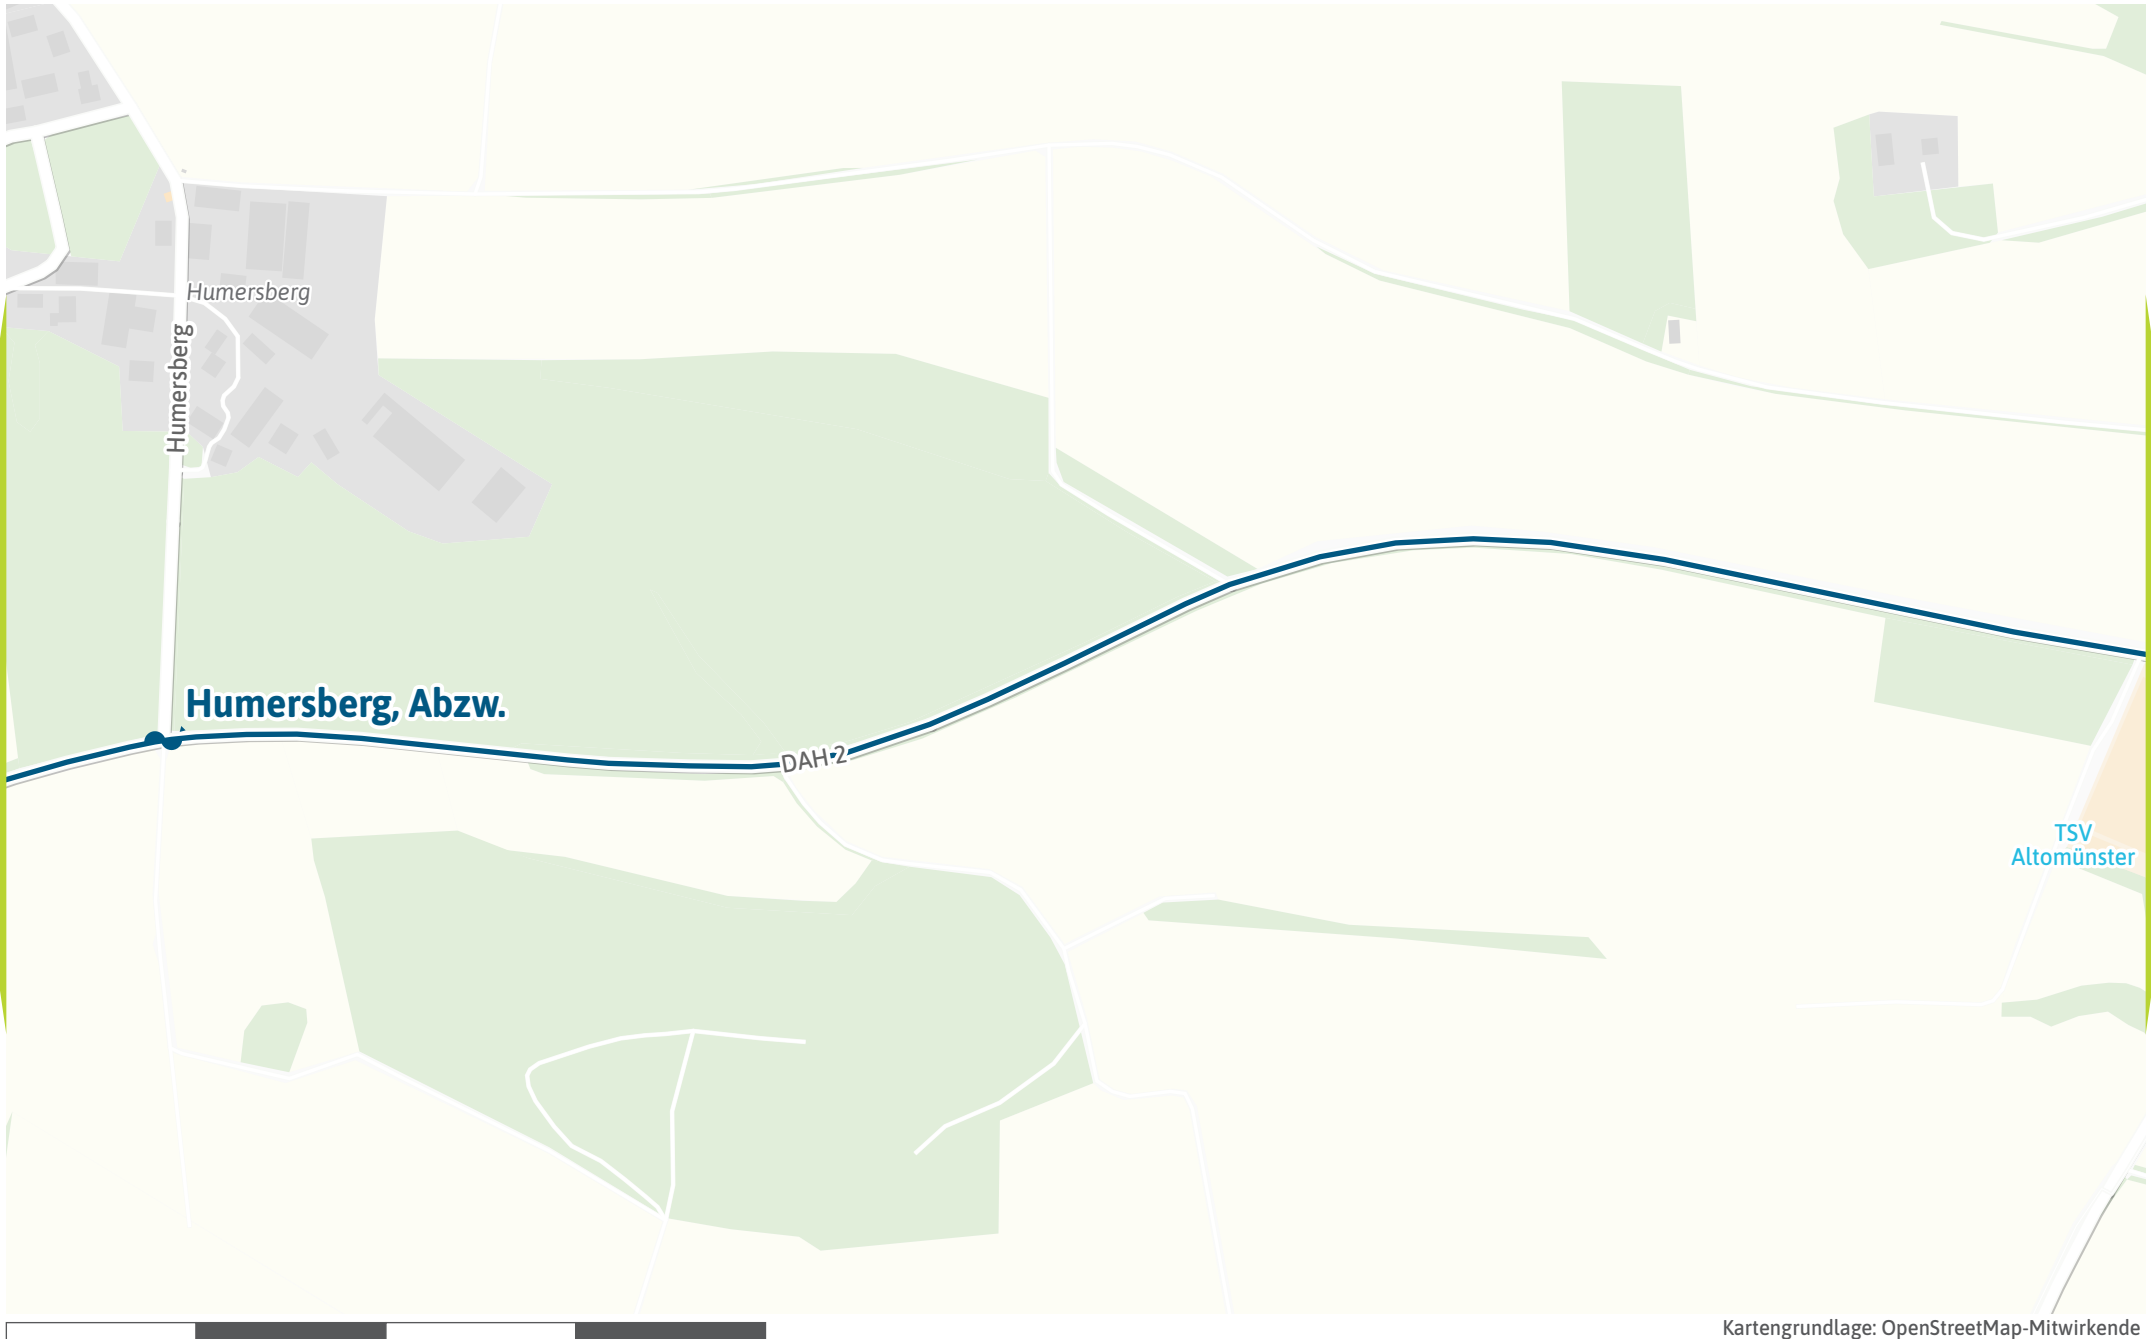

500 m

Verlauf der Linie 705

Verlauf der Linie 705

125 m 250 m 375 m 500 m

Verlauf der Linie 705

Verlauf der Linie 705

125 m 250 m 375 m 500 m

Verlauf der Linie 705

Verlauf der Linie 705

Verlauf der Linie 705

125 m 250 m 375 m 500 m

Verlauf der Linie 705

125 m

250 m

375 m

500 m

Kartengrundlage: OpenStreetMap-Mitwirkende
Gestaltung: MVV GmbH | Linienstand: 2025

Verlauf der Linie 705

Sägstraße

St-2047

Verlauf der Linie 705

125 m 250 m 375 m 500 m

Verlauf der Linie 705

Pfarrwald

St-2047

Schule

Augsburger Straße

TSV Schwabhausen

Jahnstraße

Augsburger Straße

Angerstraße

Kirchenstraße