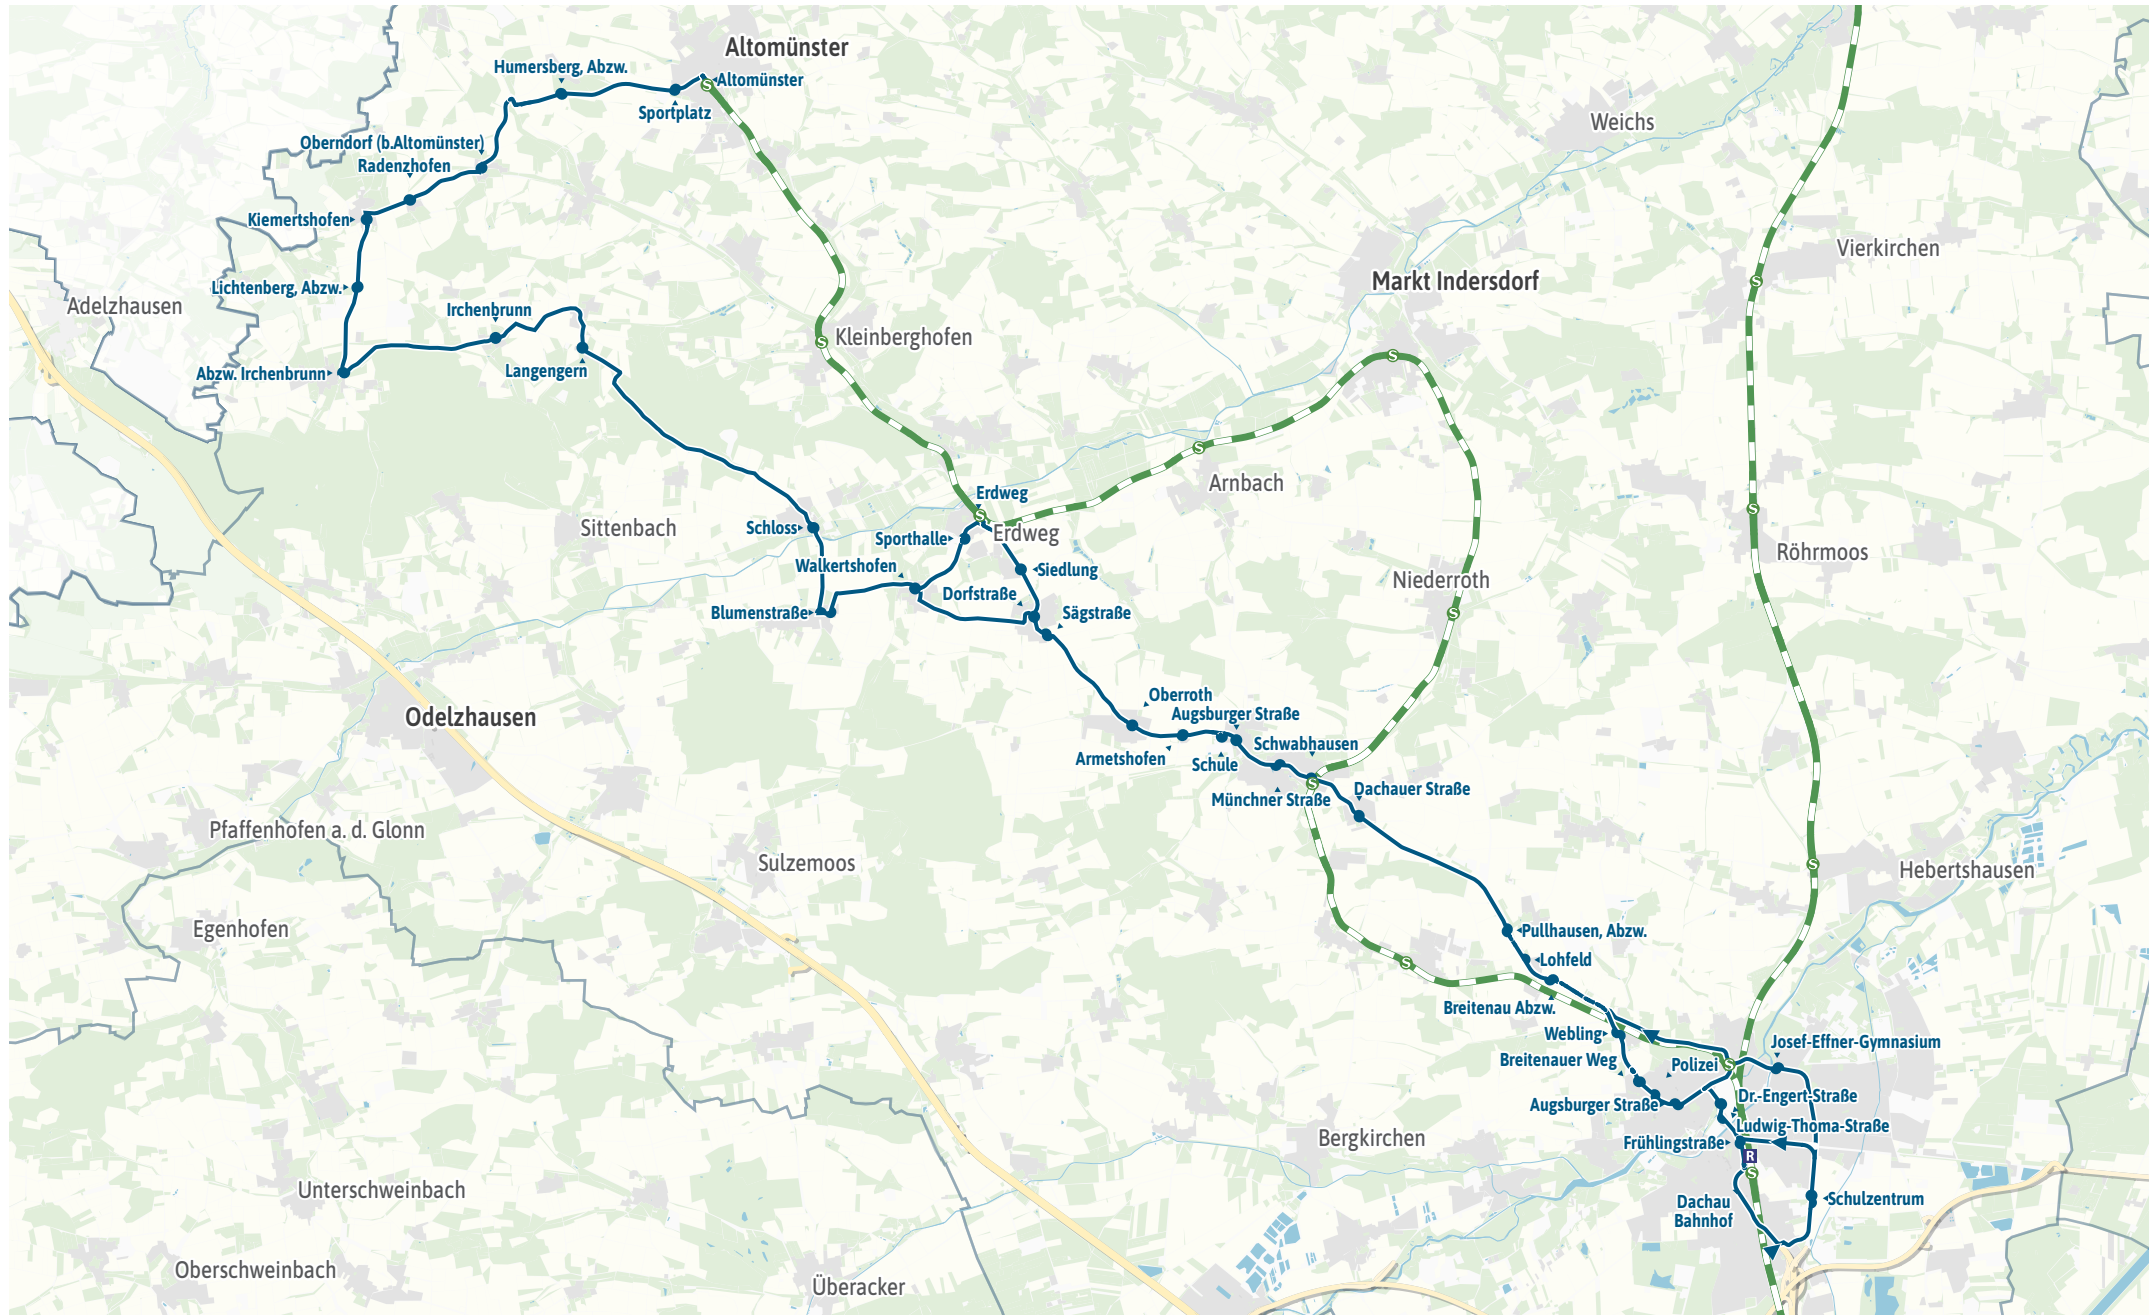

Verlauf der Linie 705

2.5 km 5 km 7.5 km 10 km

Verlauf der Linie 705

Verlauf der Linie 705

Lichtenberg, Abzw.

Lichtenberg

DAH2

Verlauf der Linie 705

Verlauf der Linie 705

Radenzhofen

Oberndorf (b. Altomünster)

DAH-2

Oberndorf

125 m

250 m

375 m

500 m

Verlauf der Linie 705

Verlauf der Linie 705

125 m 250 m 375 m 500 m

Verlauf der Linie 705

Verlauf der Linie 705

125 m 250 m 375 m 500 m

Verlauf der Linie 705

Verlauf der Linie 705

Verlauf der Linie 705

125 m 250 m 375 m 500 m

Verlauf der Linie 705

125 m

250 m

375 m

500 m